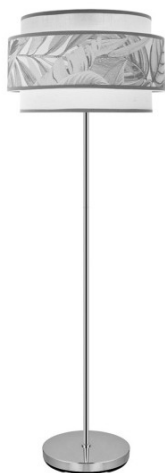

REF. 227941045

Pie Salon 3p Camerun 1xe27 Cromo/blanco/gris 160x40x40 Cm

Ean: 8435684350684
Serie: CAMERUN
Color: Cromo/Blanco/Gris

Pie de Salón de la serie CAMERUN de color CROMO y pantalla de diseño en BLANCO/GRIS. Realizado en metal y textil. Su pantalla se compone de tres cuerpos ribeteados, con un bonito estampado decogarden en su pantalla central, resultando una composición muy vistosa y original. De estilo moderno, pero con líneas sencillas, idóneo para ambientes decorados con los nuevos estilos de decoración en los que se mezclan elementos naturales con plantas, conectando con la naturaleza y añadiendo a la estancia que iluminan fresca y vitalidad. Muy combinable con estilos Boho e Industriales modernos pero dando un toque de elegancia a dormitorios, salones, comedores y zonas de trabajo. Posee un portalámparas E27. Bombilla no incluida. Sus dimensiones son de 160x40x40 centímetros. Podemos adquirir en esta serie una gran cantidad de productos a juego como son colgantes de 50, 40 y 30 centímetros de diámetro con tres o cinco pantallas, dos tamaños de sobremesas, aplique y el pie de salón, todos combinando con los colores cromo/blanco/gris y blanco/blanco/gris para elegir y combinar los que mejor se adapten a su decoración.

[Ver online](#)

LUZ

Proyección de la luz		Luz difusa general
Bombillas incluidas		No
Portalámparas		1xE27

MATERIAL Y COLOR

Material Pantalla	Textil
Material Armazón	Metal
Color Pantalla	Blanco / Gris
Color Armazón	Cromo

GENERAL

Material	Metal / Textil
Uso (Interior/Exterior)	Recomendado para interiores
Tipo de instalación	En superficie
Uso	Doméstico
Origen de fabricación	Fabricado en España
Certificado CE	SI

REF. 227941045

Pie Salon 3p Camerun 1xe27 Cromo/blanco/gris 160x40x40 Cm

Certificado Reciclaje

SI

DIMENSIONES

Dimensiones (alto x ancho x fondo) cm.	160X40X40 cm.
Peso Neto gr.	4110 gr.
Peso Bruto gr.	(1095)(3990) gr.
Medidas embalaje cm.	(27X43X43)(10X41X28) cm.
Diámetro	40