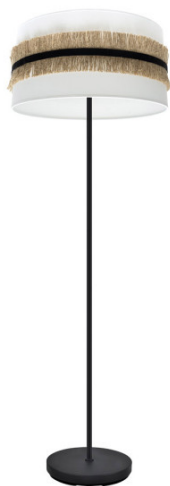

REF. 227141001

Pie Salon Angola 1xe27 Negr/blanc-yute 166x40x40cm

Ean: 8435684350165  
Serie: ANGOLA  
Color: Negro/Blanco/Yute

Pie de Salón de la serie ANGOLA de color NEGRO con pantalla de diseño en color BLANCO/NEGRO/YUTE. Realizado en metal y textil, con cinta de terciopelo y Yute. De estilo moderno, presenta su pantalla con un contraste de colores y texturas muy original y decorativo para iluminar en dormitorios, comedores, salones y zonas de trabajo, creando un ambiente diferente, ideal para las nuevas decoraciones en las que se mezclan materiales con ideas retro que le dan un toque kitsch al ambiente que iluminan. Posee un portalámparas E27. Bombilla no incluida. Tiene unas dimensiones de 166x40x40 centímetros. En esta serie, encontramos a juego los colgantes de 30, 40 y 50 centímetros de diámetro, regleta de 3 luces, plafón de 3 luces, el pie de salón, dos tamaños de sobremesas y el aplique.

#### LUZ

Proyección de la luz		Luz difusa general
Bombillas incluidas		No
Portalámparas		1xE27

#### MATERIAL Y COLOR

Material Pantalla	Textil
Material Armazón	Metal
Color Pantalla	Blanco/Negro/Yute
Color Armazón	Negro

REF. 227141001

Pie Salon Angola 1xe27 Negr/blanc-yute 166x40x40cm

**DIMENSIONES**

Dimensiones (alto x ancho x fondo) cm.	166X40X40 cm.
Peso Neto gr.	3825 gr.
Peso Bruto gr.	5325 gr.
Medidas embalaje cm.	(42x42x25)(50x29x10) cm.
Diámetro	40