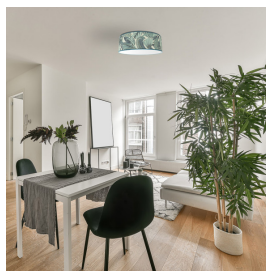

REF. 227085008

Plafon Argel 4xe27 Hoja Azul 17x50x50 Cm

Ean: 8435684350004
Serie: ARGEL
Color: Azul

Plafón de la serie ARGEL con pantalla de diseño HOJA AZUL. Realizado en metal y textil. De estilo moderno, pero con líneas sencillas, idóneo para ambientes decorados con los nuevos estilos de decoración en los que se incluyen plantas y estampados florales creando contrastes. Los colores de su estampado transmiten tranquilidad y equilibrio al ambiente que iluminan, idóneos para ambientes cálidos y frescos al mismo tiempo, ideal para zonas mediterráneas y abocadas al descanso. Muy decorativo, perfecto para mezclarse también con otras estéticas creando un espacio único, con personalidad y estilo en dormitorios, salones, comedores y zonas de trabajo. Posee cuatro portalámparas E27. Bombillas no incluidas. Sus dimensiones son de 17x50x50 centímetros. Podemos adquirir en esta serie una gran cantidad de productos a juego como son plafones de 30, 40, 50 y 60 centímetros de diámetro, dos tamaños de sobremesas, aplique y el pie de salón, todos combinando con blanco/hoja azul.