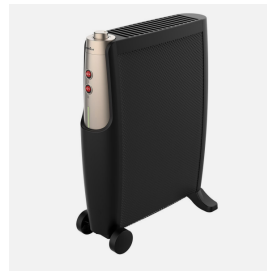

REF. 226722016

Radiador De Mica Imperial 2000w 2elem Negro/oro 2potencias  
Antivuelco,termostato,c/ruedas 66x48,5x23cm

Ean: 8435684349824  
Serie: IMPERIAL  
Color: Negro / Oro

2000W

Radiador de Mica eléctrico de la serie IMPERIAL, de elegante diseño en color NEGRO/ORO. Realizado en metal, policarbonato y mica. Equipado con 2000 vatios de potencia repartidos en sus 2 elementos calefactores de MICA, emite calor por arriba y por ambos lados de su estructura consiguiendo de manera casi inmediata la temperatura óptima para cualquier estancia de manera cómoda, sin olores, silenciosa, rápida y eficaz, sin fluidos ni consumo de oxígeno y con bajo consumo. Con dos potencias seleccionables 1000w/2000w para elegir, dependiendo del espacio y la rapidez con la que desea se caliente la estancia. Manejo sencillo y fácil de usar. Viene con Control de Termostato Ajustable, pilotos luminosos, sistema de protección sobrecalentamiento, sistema antivuelco y rejilla de protección para una mayor seguridad. Posee Función Antihielo lo que le permite funcionar a bajas temperaturas. Se presenta con un diseño fácil de transportar gracias a sus ruedas lisas para facilitar el movimiento. Tiene unas dimensiones de 66x48,5x23 centímetros. Modelo disponible en color blanco/plata y negro/oro.

[Ver online](#)

GENERAL

Color		Negro / Oro
Material		Metal/Policarbonato/Mica
Uso (Interior/Exterior)		Recomendado para interiores
Ahorro de energía		Ahorro de energía
Uso		Doméstico
Certificado CE		SI
Certificado Reciclaje		SI
Piloto Luminoso		Piloto Luminoso
Con ruedas		Con ruedas

DIMENSIONES

Dimensiones (alto x ancho x fondo) cm.		66X48,5X23 cm.
--	--	----------------

**REF. 226722016**

**Radiador De Mica Imperial 2000w 2elem Negro/oro 2potencias  
Antivuelco,termostato,c/ruedas 66x48,5x23cm**