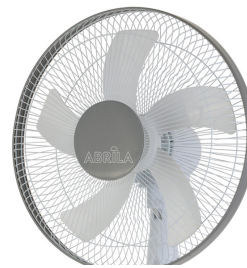

REF. 213841001

Ventilador De Pie Belmonte Blanco/gris 3 Vel.45w 5aspas
Orientable, Fijo Y Rotatorio Regx43x40 Cm

Ean: 8435684342849
Serie: BELMONTE
Color: Blanco / Gris

45W

Ventilador de Pie de la serie BELMONTE en color BLANCO/GRIS con cinco aspas y tres velocidades. Realizado en aluminio y policarbonato. Motor AC. Tiene una potencia de 45 vatios. Dos posiciones, fijo y rotatorio, también orientable, pudiéndose redirigir el aire a la zona deseada y ampliando la zona de ventilación dependiendo de las necesidades de la estancia. De diseño moderno, de fácil manejo, dispone de una base redonda y pesada para una mayor estabilidad. Presenta unas dimensiones, regulables en altura, de 103<125x43x40 centímetros. Disponible en color blanco/gris y negro/beis.

[Ver online](#)

GENERAL

Color		Blanco / Gris
Material		Aluminio / Policarbonato
Uso (Interior/Exterior)		Recomendado para interiores
Tipo de instalación		En superficie
Uso		Doméstico
Certificado CE	CE	SI
Certificado Reciclaje		SI

DIMENSIONES

Dimensiones (alto x ancho x fondo) cm.	103<125X43X40 cm.
Peso Neto gr.	4075 gr.
Peso Bruto gr.	4570 gr.
Medidas embalaje cm.	49x45,5x13,5 cm.

REF. 213841001

Ventilador De Pie Belmonte Blanco/gris 3 Vel.45w 5aspas
Orientable, Fijo Y Rotatorio Regx43x40 Cm

Voltaje		220-240 V
Motor		45 W

VENTILADORES

Rejilla de protección	Normal
Movimiento Rotatorio	2 posiciones: fijo y rotatorio
Altura regulable	Altura regulable
Número de aspas Aspas	5 Aspas
Número de velocidades ajustables Veloc.	3 Veloc.
Medida del diámetro (cm.) cm.	43 cm.
Tipo de motor	Motor AC
Base muy pesada para mayor estabilidad	Base muy pesada para mayor estabilidad
Cabezal Orientable	Cabezal Orientable
Diámetro abierto cm.	43 cm.