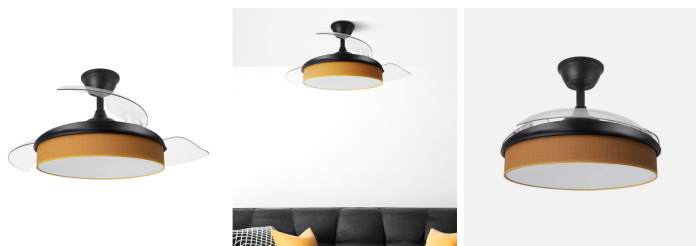

REF. 212480909

Ventilador Dc Moda 72w Negro/naranja 91d 3aspas 7200lm  
3000-4000-6000k Remoto+ Memoria+ Temporizador

Ean: 8435684341682  
Serie: MODA  
Color: Negro/Naranja

Ø 91 CM

Exclusivo y original ventilador DC de la serie MODA con tres aspas DESPLEGABLES de ABS, en color NEGRO con difusor NARANJA. Realizado en metal, ABS, textil y policarbonato. Diseño muy moderno y versátil, los diseños y colores de sus difusores hacen que este ventilador tanto en funcionamiento como en sólo modo lámpara, se haga el centro de atención de la habitación que decora. Ideal tanto para ambientes modernos como clásicos, muy acorde con los nuevos estilos de decoración combinando colores y texturas. Motor DC con seis velocidades ajustables. Tecnología LED integrada con una potencia de 72W, 7200 lúmenes y con 3 TEMPERATURAS SELECCIONABLES DE LUZ (3000-4000-6000K). Control de aire verano o invierno. Su medida es de 37/52X40X40 centímetros con las aspas plegadas y de 37/52X91X91 centímetros con las aspas desplegadas, con dos medidas de tija para instalarlo a diferentes alturas. Mando a distancia INCLUIDO con MEMORIA DE COLOR incorporada y TEMPORIZADOR 1/2/4 H. Modelo disponible tanto en negro como en blanco, con una gran variedad de diseños y colores en sus difusores y en dos tamaños a elegir.

[Ver online](#)

**LUZ**

Color de la luz		Blanco Cálido, Frío y Natural
Lúmenes Lm.		7200 Lm.
Potencia		72 W
Proyección de la luz		Luz difusa general
Temperatura luz °K		3000-4000-6000 °K
Tipo de iluminación		Tecnología LED integrada
Color de luz regulable		Color de luz seleccionable en 3 posiciones

**GENERAL**

Color		Negro/Naranja
Material		Metal/Textil/ABS/Policarbonato
Uso (Interior/Exterior)		Recomendado para interiores

REF. 212480909

Ventilador Dc Moda 72w Negro/naranja 91d 3aspas 7200lm

3000-1000-6000k Remoto+ Memoria+ Temporizador