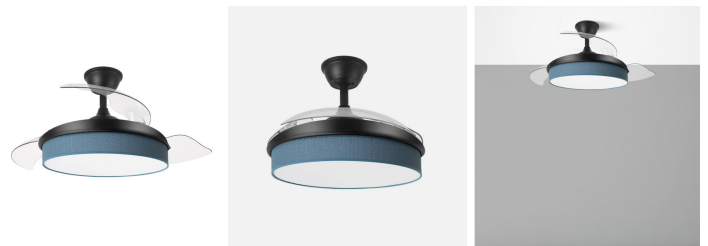

REF. 212480809

Ventilador Dc Moda 72w Negro/azul 91d 3aspas 7200lm  
3000-4000-6000k Remoto+ Memoria+ Temporizador

Ean: 8435684341668  
Serie: MODA  
Color: Negro/Azul

Ø 91 CM

Exclusivo y original ventilador DC de la serie MODA con tres aspas DESPLEGABLES de ABS, en color NEGRO con difusor AZUL. Realizado en metal, ABS, textil y policarbonato. Diseño muy moderno y versátil, los diseños y colores de sus difusores hacen que este ventilador tanto en funcionamiento como en sólo modo lámpara, se haga el centro de atención de la habitación que decora. Ideal tanto para ambientes modernos como clásicos, muy acorde con los nuevos estilos de decoración combinando colores y texturas. Motor DC con seis velocidades ajustables. Tecnología LED integrada con una potencia de 72W, 7200 lúmenes y con 3 TEMPERATURAS SELECCIONABLES DE LUZ (3000-4000-6000K). Control de aire verano o invierno. Su medida es de 37/52X40X40 centímetros con las aspas plegadas y de 37/52X91X91 centímetros con las aspas desplegadas, con dos medidas de tija para instalarlo a diferentes alturas. Mando a distancia INCLUIDO con MEMORIA DE COLOR incorporada y TEMPORIZADOR 1/2/4 H. Modelo disponible tanto en negro como en blanco, con una gran variedad de diseños y colores en sus difusores y en dos tamaños a elegir.

[Ver online](#)

**LUZ**

Color de la luz		Blanco Cálido, Frío y Natural
Lúmenes Lm.		7200 Lm.
Potencia		72 W
Proyección de la luz		Luz difusa general
Temperatura luz °K		3000-4000-6000 °K
Tipo de iluminación		Tecnología LED integrada
Color de luz regulable		Color de luz seleccionable en 3 posiciones

**GENERAL**

Color		Negro/Azul
Material		Metal/Textil/ABS/Policarbonato
Uso (Interior/Exterior)		Recomendado para interiores

REF. 212480809

Ventilador Dc Moda 72w Negro/azul 91d 3aspas 7200lm  
3000-1000-6000k Remoto+ Memoria+ Temporizador