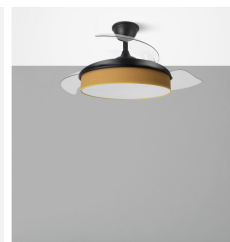

REF. 212491009

Ventilador Dc Moda 72w Negro/amarillo 108d 3aspas 7200lm
3000-4000-6000k Remoto+memoria+temporizador

Ean: 8435684339948
Serie: MODA
Color: Negro/Amarillo

Ø 108 CM

Exclusivo y original ventilador DC de la serie MODA con tres aspas DESPLEGABLES de ABS, en color NEGRO con difusor AMARILLO. Realizado en metal, ABS, textil y policarbonato. Diseño muy moderno y versátil, las decoraciones y colores de sus difusores hacen que este ventilador tanto en funcionamiento como en sólo modo lámpara, se haga el centro de la habitación que decore. Motor DC con seis velocidades ajustables. Tecnología LED integrada con una potencia de 72W, 7200 lúmenes y con 3 TEMPERATURAS SELECCIONABLES DE LUZ (3000-4000-6000K). Control de aire verano o invierno. Su medida es de 39/54X49X49 centímetros con las aspas plegadas y de 39/54X108X108 centímetros con las aspas desplegadas, con dos medidas de tija para instalarlo a diferentes alturas. Mando a distancia INCLUIDO con MEMORIA DE COLOR incorporada y TEMPORIZADOR 1/2/4 H. Modelo disponible tanto en negro como en blanco y con una gran variedad de diseños en sus difusores.

[Ver online](#)

LUZ

Color de la luz		Blanco Cálido, Frío y Natural
Lúmenes Lm.		7200 Lm.
Potencia		72 W
Proyección de la luz		Luz difusa general
Temperatura luz °K		3000-4000-6000 °K
Tipo de iluminación		Tecnología LED integrada
Color de luz regulable		Color de luz seleccionable en 3 posiciones

GENERAL

Color		Negro/Amarillo
Material		Metal/Textil/ABS/Policarbonato
Uso (Interior/Exterior)		Recomendado para interiores
Tipo de instalación		En superficie

REF. 212491009

Ventilador Dc Moda 72w Negro/amarillo 108d 3aspas 7200lm