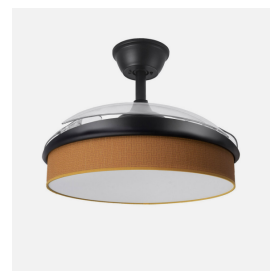

REF. 212490909

Ventilador Dc Moda 72w Negro/naranja 108d 3aspas 7200lm  
3000-4000-6000k Remoto+memoria+temporizador

Ean: 8435684339900  
Serie: MODA  
Color: Negro/Naranja

Ø 108 CM

Exclusivo y original ventilador DC de la serie MODA con tres aspas DESPLEGABLES de ABS, en color NEGRO con difusor NARANJA. Realizado en metal, ABS, textil y policarbonato. Diseño muy moderno y versátil, los diseños y colores de sus difusores hacen que este ventilador tanto en funcionamiento como en sólo modo lámpara, se haga el centro de atención de la habitación que decora. Ideal tanto para ambientes modernos como clásicos, muy acorde con los nuevos estilos de decoración combinando colores y texturas. Motor DC con seis velocidades ajustables. Tecnología LED integrada con una potencia de 72W, 7200 lúmenes y con 3 TEMPERATURAS SELECCIONABLES DE LUZ (3000-4000-6000K). Control de aire verano o invierno. Su medida es de 39/54X49X49 centímetros con las aspas plegadas y de 39/54X108X108 centímetros con las aspas desplegadas, con dos medidas de tija para instalarlo a diferentes alturas. Mando a distancia INCLUIDO con MEMORIA DE COLOR incorporada y TEMPORIZADOR 1/2/4 H. Modelo disponible tanto en negro como en blanco y con una gran variedad de diseños y colores en sus difusores.

[Ver online](#)

**LUZ**

Color de la luz		Blanco Cálido, Frío y Natural
Lúmenes Lm.		7200 Lm.
Potencia		72 W
Proyección de la luz		Luz difusa general
Temperatura luz °K		3000-4000-6000 °K
Tipo de iluminación		Tecnología LED integrada
Color de luz regulable		Color de luz seleccionable en 3 posiciones

**GENERAL**

Color		Negro/Naranja
Material		Metal/Textil/ABS/Policarbonato
Uso (Interior/Exterior)		Recomendado para interiores

REF. 212490909

Ventilador Dc Moda 72w Negro/naranja 108d 3aspas 7200lm

3000-1000-6000k Remoto+memoria+temporizador