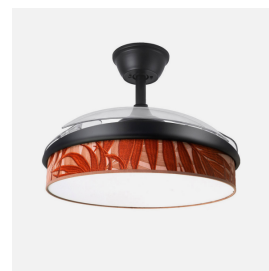

REF. 212490209

Ventilador Dc Moda 72w Negro/hoja Caldera 108d 3aspas 7200lm  
3000k,4000k,6000k Remoto+memoria+temporizador

Ean: 8435684339764  
Serie: MODA  
Color: Negro/Caldera

Ø 108 CM

Exclusivo y original ventilador DC de la serie MODA con tres aspas DESPLEGABLES de ABS, en color NEGRO con difusor HOJA CALDERA. Realizado en metal, ABS, textil y policarbonato. De estilo moderno y versátil, los diseños y colores de sus difusores hacen que este ventilador tanto en funcionamiento como en sólo modo lámpara, se haga el centro de atención de la habitación que ilumina. Ideal tanto para ambientes modernos como clásicos, muy acorde con los nuevos estilos de decoración combinando colores y texturas. Motor DC con seis velocidades ajustables. Tecnología LED integrada con una potencia de 72W, 7200 lúmenes y con 3 TEMPERATURAS SELECCIONABLES DE LUZ (3000-4000-6000K). Control de aire verano o invierno. Su medida es de 39/54X49X49 centímetros con las aspas plegadas y de 39/54X108X108 centímetros con las aspas desplegadas, con dos medidas de tija para instalarlo a diferentes alturas. Mando a distancia INCLUIDO con MEMORIA DE COLOR incorporada y TEMPORIZADOR 1/2/4 horas. Modelo disponible tanto en negro como en blanco y con una gran variedad de diseños y colores en sus difusores.

[Ver online](#)

**LUZ**

Color de la luz		Blanco Cálido, Frío y Natural
Lúmenes Lm.		7200 Lm.
Potencia		72 W
Proyección de la luz		Luz difusa general
Temperatura luz °K		3000-4000-6000 °K
Tipo de iluminación		Tecnología LED integrada
Color de luz regulable		Color de luz seleccionable en 3 posiciones

**GENERAL**

Color		Negro/Caldera
Material		Metal/Textil/ABS/Policarbonato
Uso (Interior/Exterior)		Recomendado para interiores

REF. 212490209

Ventilador Dc Moda 72w Negro/hoja Caldera 108d 3aspas 7200lm  
3000k,4000k,6000k Remoto+memoria+temporizador