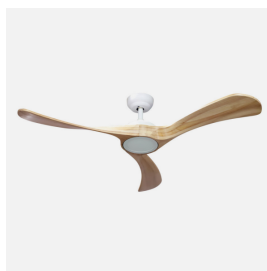

REF. 212091368

Ventilador Dc Castelo 18w Blanco/haya 3aspas 132d Regulable
Intensidad 2250lm 3000k,4000k,6000k
Remoto+temporizador+memoria

Ean: 8435684339481
Serie: CASTELO
Color: Blanco/Haya

Ø 132 CM

Ventilador DC de la serie CASTELO realizado en metal, madera y policarbonato, en color BLANCO con tres aspas en color HAYA. Tiene seis velocidades ajustables con motor DC. Tecnología LED incorporada con una potencia de 18W, 2250 lúmenes y 3 TEMPERATURAS SELECCIONABLES DE LUZ(3000-4000-6000K) luz cálida, natural y blanco frío. Ventilador de gran tamaño para salones, dormitorios o estancias abiertas, con un diseño muy moderno y elegante, sus aspas en madera lo hacen ideal para combinar con decoraciones modernas, tanto con estilos industriales ó rústicos como naturales. Tiene unas dimensiones de 32/42x132x132 centímetros, incluye dos medidas de TIJA (15 cm y 25 cm), lo que permite adaptarlo a distintas alturas. Control de aire verano o invierno. Mando a distancia INCLUIDO con REGULADOR DE INTENSIDAD DE LA LUZ, MEMORIA DE COLOR incorporada y TEMPORIZADOR que permite programar para que el ventilador se apague automáticamente desde los 30 minutos hasta las 2 horas, lo que conlleva un gran ahorro de energía. Modelo disponible en negro/roble y en blanco/haya.

GENERAL

Color		Blanco/Haya
Material		Metal / Madera / Policarbonato

REF. 212091368

Ventilador Dc Castelo 18w Blanco/haya 3aspas 132d Regulable

Uso (Interior/Exterior)		Recomendado para interiores
Tipo de instalación		En superficie
Mando a distancia incluido		Mando a distancia incluido
Ahorro de energía		Ahorro de energía
Uso		Doméstico
Memoria		Memoria de color incorporada
Certificado CE	CE	SI
Certificado Reciclaje		SI
CRI		>80
Tres temperaturas de Luz		Tres temperaturas de Luz