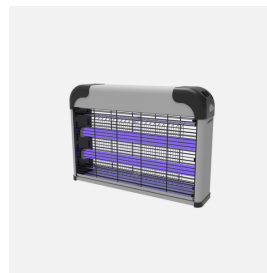

REF. 211420045

Mata Insectos Electrico Diablo 20w 2xuv C/cadena Alcance40m2
26,6x38,6x8,5cm Facil De Limpiar

Ean: 8435684339160
Serie: DIABLO
Color: Gris/Negro

Mata Insectos eléctrico de la serie DIABLO de 20 watos en color GRIS/NEGRO. Equipada con dos tubos fluorescentes TLD de luz ultravioleta para atraer y acabar con los insectos al chocar con el voltaje. Realizada con materiales duraderos y resistentes como son el ABS, policarbonato y aluminio. Para poner de sobremesa o suspendida gracias a su cadena. Tiene una bandeja donde se depositan los restos, fácil de extraer y de limpiar. Con interruptor de encendido/apagado. Se alimenta a través de la corriente 220-240V. Viene con una rejilla de protección y sin el uso de productos químicos. Protección eficaz frente a mosquitos, moscas y polillas, atrayendolos hacia la luz con un alcance de 40 metros cuadrados. Tiene unas dimensiones de 26,6x38,6x8,5 centímetros. Disponible en tres tamaños.

[Ver online](#)

LUZ

Color de la luz		Ultravioleta
Potencia		20 W
Proyección de la luz		Luz directa

GENERAL

Color		Gris/Negro
Material		Aluminio/ABS/Policarbonato
Uso (Interior/Exterior)		Recomendado para interiores
Tipo de instalación		En superficie
Uso		Doméstico
Certificado CE		SI
Certificado Reciclaje		SI

DIMENSIONES

REF. 211420045

Mata Insectos Electrico Diablo 20w 2xuv C/cadena Alcance40m2

Dimensiones (alto x ancho x fondo) cm.	26,6X38,6X8,5 cm.
Peso Neto gr.	1240 gr.
Peso Bruto gr.	1520 gr.
Medidas embalaje cm.	9,5x39x28 cm.
Tamaño	S