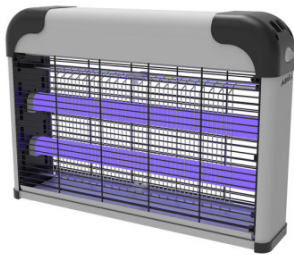

REF. 211420045

Mata Insectos Electrico Diablo 20w 2xuv C/cadena Alcance40m2
26,6x38,6x8,5cm Facil De Limpiar

Ean: 8435684339160
Serie: DIABLO
Color: Gris/Negro

Mata Insectos eléctrico de la serie DIABLO de 20 watos en color GRIS/NEGRO. Equipada con dos tubos fluorescentes TLD de luz ultravioleta para atraer y acabar con los insectos al chocar con el voltaje. Realizada con materiales duraderos y resistentes como son el ABS, policarbonato y aluminio. Para poner de sobremesa o suspendida gracias a su cadena. Tiene una bandeja donde se depositan los restos, fácil de extraer y de limpiar. Con interruptor de encendido/apagado. Se alimenta a través de la corriente 220-240V. Viene con una rejilla de protección y sin el uso de productos químicos. Protección eficaz frente a mosquitos, moscas y polillas, atrayendolos hacia la luz con un alcance de 40 metros cuadrados. Tiene unas dimensiones de 26,6x38,6x8,5 centímetros. Disponible en tres tamaños.

[Ver online](#)

LUZ

Color de la luz		Ultravioleta
Potencia		20 W
Proyección de la luz		Luz directa

GENERAL

Color		Gris/Negro
Material		Aluminio/ABS/Policarbonato
Uso (Interior/Exterior)		Recomendado para interiores
Tipo de instalación		En superficie
Uso		Doméstico
Certificado CE		SI
Certificado Reciclaje		SI

DIMENSIONES

REF. 211420045

Mata Insectos Electrico Diablo 20w 2xuv C/cadena Alcance40m2

Dimensiones (alto x ancho x fondo) cm.	26,6X38,6X8,5 cm.
Peso Neto gr.	1240 gr.
Peso Bruto gr.	1520 gr.
Medidas embalaje cm.	9,5x39x28 cm.
Tamaño	S