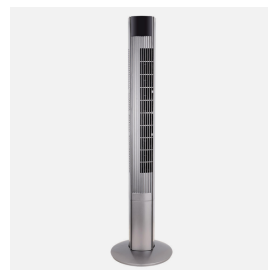

REF. 211071010

Ventilador De Torre Principe Plata 3vel 50w Remoto Oscilante  
Temporizador 116x32x32cm

Ean: 8435684339085  
Serie: PRINCIPE  
Color: Plata

116CM

50W

Ventilador de Torre de la serie PRINCIPE en color PLATA. Realizado en metal y ABS. Con 50 vatios de potencia, tres velocidades y tres modos de aire (natural-sueño-normal), con dos posiciones, fijo y rotatorio, que podrá seleccionar para obtener el modo y distribución de aire deseada según las necesidades de la habitación a ventilar. Diseño muy moderno y actual para formar parte de su decoración y de fácil manejo. Tiene una medida de 116 centímetros de alto y una base de 32 centímetros de diámetro. Mando a Distancia INCLUIDO y TEMPORIZADOR hasta 7,5 horas para su comodidad y un mayor ahorro de energía.

Mando incluido

[Ver online](#)

GENERAL

Color		Plata
Material		Metal / ABS
Uso (Interior/Exterior)		Recomendado para interiores
Tipo de instalación		En superficie
Mando a distancia incluido		Mando a distancia incluido
Uso		Doméstico
Certificado CE		SI
Certificado Reciclaje		SI

DIMENSIONES

Dimensiones (alto x ancho x fondo) cm.	116X32X32 cm.
Peso Neto gr.	3280 gr.
Peso Bruto gr.	4360 gr.
Medidas embalaje cm.	122,5x19x18 cm.

INFORMACIÓN TÉCNICA

REF. 211071010

Ventilador De Torre Principe Plata 3vel 50w Remoto Oscilante