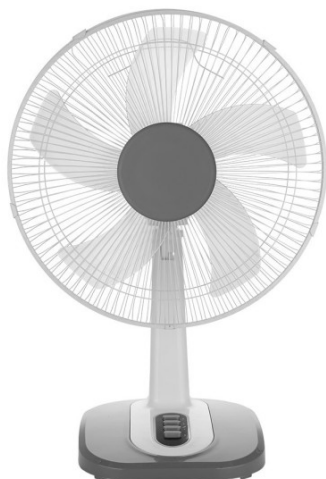

REF. 210871128

Ventilador Sobremesa Arroyo Pequeño Blanco/gris 3vel40w 5
Aspas Oscilante Y Rotatorio 55x34x26cm

Ean: 8435684339047
Serie: ARROYO
Color: Blanco / Gris

Ventilador de sobremesa de la serie ARROYO pequeño en color BLANCO/GRIS con cinco aspas y tres velocidades. Realizado en metal y policarbonato. Motor AC. Tiene una potencia de 40 vatios. Dos posiciones, fijo y rotatorio pudiendo ampliar la zona de ventilación, también oscilante redirigiendo el aire a la zona deseada dependiendo de las necesidades de la estancia. De diseño moderno, combinando colores para adecuarse a su decoración. De fácil manejo y montaje dispone de una base estable. Presenta unas dimensiones de 55x34x26 centímetros. Disponibles en dos medidas.

[Ver online](#)

GENERAL

Color		Blanco / Gris
Material		Metal / Policarbonato
Uso (Interior/Exterior)		Recomendado para interiores
Tipo de instalación		En superficie
Uso		Doméstico
Certificado CE	CE	SI
Certificado Reciclaje		SI

DIMENSIONES

Dimensiones (alto x ancho x fondo) cm.	55X34X26 cm.
Peso Neto gr.	1795 gr.
Peso Bruto gr.	2265 gr.
Medidas embalaje cm.	49x53x12,7 cm.
Tamaño	S

INFORMACIÓN TÉCNICA

REF. 210871128

Ventilador Sobremesa Arroyo Pequeño Blanco/gris 3vel40w 5

Voltaje		220-240 V
Motor		40 W

VENTILADORES

Rejilla de protección	Normal
Movimiento Rotatorio	2 posiciones: fijo y rotatorio
Número de aspas Aspas	5 Aspas
Número de velocidades ajustables Veloc.	3 Veloc.
Tipo de motor	Motor AC
Cabezal Orientable	Cabezal Orientable
Color Aspas	Blanco