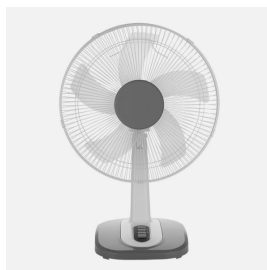

REF. 210871128

Ventilador Sobremesa Arroyo Pequeño Blanco/gris 3vel40w 5
Aspas Oscilante Y Rotatorio 55x34x26cm

Ean: 8435684339047
Serie: ARROYO
Color: Blanco / Gris

Ventilador de sobremesa de la serie ARROYO pequeño en color BLANCO/GRIS con cinco aspas y tres velocidades. Realizado en metal y policarbonato. Motor AC. Tiene una potencia de 40 vatios. Dos posiciones, fijo y rotatorio pudiendo ampliar la zona de ventilación, también oscilante redirigiendo el aire a la zona deseada dependiendo de las necesidades de la estancia. De diseño moderno, combinando colores para adecuarse a su decoración. De fácil manejo y montaje dispone de una base estable. Presenta unas dimensiones de 55x34x26 centímetros. Disponibles en dos medidas.

[Ver online](#)

GENERAL

Color		Blanco / Gris
Material		Metal / Policarbonato
Uso (Interior/Exterior)		Recomendado para interiores
Tipo de instalación		En superficie
Uso		Doméstico
Certificado CE	CE	SI
Certificado Reciclaje		SI

DIMENSIONES

Dimensiones (alto x ancho x fondo) cm.	55X34X26 cm.
Peso Neto gr.	1795 gr.
Peso Bruto gr.	2265 gr.
Medidas embalaje cm.	49x53x12,7 cm.
Tamaño	S

INFORMACIÓN TÉCNICA

REF. 210871128

Ventilador Sobremesa Arroyo Pequeño Blanco/gris 3vel40w 5

Voltaje		220-240 V
Motor		40 W

VENTILADORES

Rejilla de protección	Normal
Movimiento Rotatorio	2 posiciones: fijo y rotatorio
Número de aspas Aspas	5 Aspas
Número de velocidades ajustables Veloc.	3 Veloc.
Tipo de motor	Motor AC
Cabezal Orientable	Cabezal Orientable
Color Aspas	Blanco