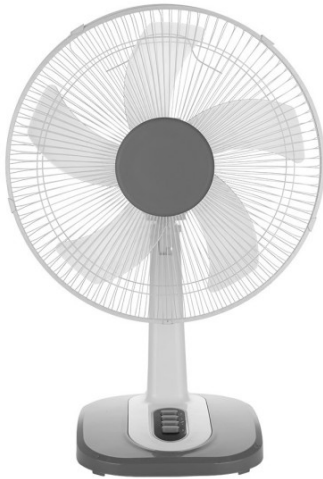

REF. 210871028

Ventilador Sobremesa Arroyo Grande Blanco/gris 3vel 45w 5
Aspas Oscilante Y Rotatorio 65x43x26cm

Ean: 8435684339030
Serie: ARROYO
Color: Blanco / Gris

45W

Ventilador de sobremesa de la serie ARROYO grande en color BLANCO/GRIS con cinco aspas y tres velocidades. Realizado en metal y policarbonato. Motor AC. Tiene una potencia de 45 vatios. Dos posiciones, fijo y rotatorio pudiendo ampliar la zona de ventilación, también oscilante redirigiendo el aire a la zona deseada dependiendo de las necesidades de la estancia. De diseño moderno, combinando colores para adecuarse a su decoración. De fácil manejo y montaje dispone de una base estable. Presenta unas dimensiones de 65x43x26 centímetros. Disponibles en dos medidas.

[Ver online](#)

GENERAL

Color		Blanco / Gris
Material		Metal / Policarbonato
Uso (Interior/Exterior)		Recomendado para interiores
Tipo de instalación		En superficie
Uso		Doméstico
Certificado CE	CE	SI
Certificado Reciclaje		SI

DIMENSIONES

Dimensiones (alto x ancho x fondo) cm.	65X43X26 cm.
Peso Neto gr.	1935 gr.
Peso Bruto gr.	2415 gr.
Medidas embalaje cm.	49x53x12,7 cm.
Tamaño	M

INFORMACIÓN TÉCNICA

REF. 210871028

Ventilador Sobremesa Arroyo Grande Blanco/gris 3vel 45w 5

Voltaje		220-240 V
Motor		45 W

VENTILADORES

Rejilla de protección	Normal
Movimiento Rotatorio	2 posiciones: fijo y rotatorio
Número de aspas Aspas	5 Aspas
Número de velocidades ajustables Veloc.	3 Veloc.
Tipo de motor	Motor AC
Cabezal Orientable	Cabezal Orientable
Color Aspas	Blanco