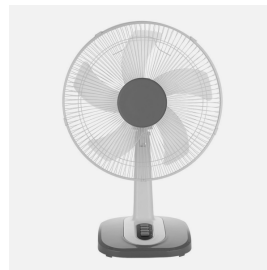

REF. 210871028

Ventilador Sobremesa Arroyo Grande Blanco/gris 3vel 45w 5
Aspas Oscilante Y Rotatorio 65x43x26cm

Ean: 8435684339030
Serie: ARROYO
Color: Blanco / Gris

45W

Ventilador de sobremesa de la serie ARROYO grande en color BLANCO/GRIS con cinco aspas y tres velocidades. Realizado en metal y policarbonato. Motor AC. Tiene una potencia de 45 vatios. Dos posiciones, fijo y rotatorio pudiendo ampliar la zona de ventilación, también oscilante redirigiendo el aire a la zona deseada dependiendo de las necesidades de la estancia. De diseño moderno, combinando colores para adecuarse a su decoración. De fácil manejo y montaje dispone de una base estable. Presenta unas dimensiones de 65x43x26 centímetros. Disponibles en dos medidas.

[Ver online](#)

GENERAL

Color		Blanco / Gris
Material		Metal / Policarbonato
Uso (Interior/Exterior)		Recomendado para interiores
Tipo de instalación		En superficie
Uso		Doméstico
Certificado CE	CE	SI
Certificado Reciclaje		SI

DIMENSIONES

Dimensiones (alto x ancho x fondo) cm.	65X43X26 cm.
Peso Neto gr.	1935 gr.
Peso Bruto gr.	2415 gr.
Medidas embalaje cm.	49x53x12,7 cm.
Tamaño	M

INFORMACIÓN TÉCNICA

REF. 210871028

Ventilador Sobremesa Arroyo Grande Blanco/gris 3vel 45w 5

Voltaje		220-240 V
Motor		45 W

VENTILADORES

Rejilla de protección	Normal
Movimiento Rotatorio	2 posiciones: fijo y rotatorio
Número de aspas Aspas	5 Aspas
Número de velocidades ajustables Veloc.	3 Veloc.
Tipo de motor	Motor AC
Cabezal Orientable	Cabezal Orientable
Color Aspas	Blanco