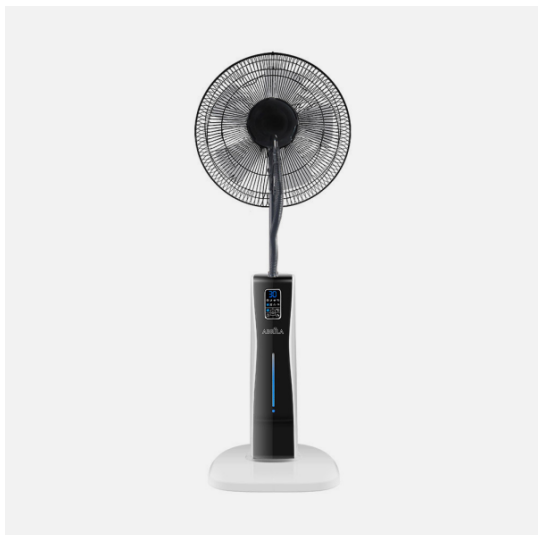

REF. 210241026

Ventilador De Pie Corvo Blan/negro 3 Vel.75w.5Asp Nebulizador 125x43x40cm Remoto Y Temporizador, Tanque De Agua 2l

Ean: 8435684338941
Serie: CORVO
Color: Blanco / Negro

Ventilador de Pie de la serie CORVO con NEBULIZADOR Y TANQUE DE AGUA DE 2 LITROS, en color BLANCO/NEGRO con cinco aspas y tres velocidades. Gracias a su función nebulizadora, refresca y humifica rápidamente cualquier estancia, ideal para terrazas y patios, pulveriza micropartículas de agua con lo que aumenta la humedad y elimina el polvo. Realizado en metal y policarbonato. Motor AC. Tiene una potencia de 75 vatios. Dos posiciones, fijo y rotatorio, también oscilante, pudiéndose redirigir el aire a la zona deseada y tres modos de aire NATURAL-SUEÑO-NORMAL. Presenta unas dimensiones de 125x43x40 centímetros. Manejo táctil con indicador LED, con mando a distancia INCLUIDO y TEMPORIZADOR de 1 a 12 horas, pudiendo seleccionar que el ventilador se apague solo automáticamente y consiguiendo un gran ahorro de energía. Viene con 4 ruedas invisibles para facilitar su traslado. El ventilador y el nebulizador pueden utilizarse por separados o juntos.

[Ver online](#)

GENERAL

Color		Blanco / Negro
Material		Metal / Policarbonato
Uso (Interior/Exterior)		Recomendado para interiores
Tipo de instalación		En superficie
Mando a distancia incluido		Mando a distancia incluido
Uso		Doméstico
Certificado CE		SI
Certificado Reciclaje		SI
Display		Display Led
Controles táctiles		SI
Con depósito de agua		2 l.

DIMENSIONES

REF. 210241026

Ventilador De Pie Corvo Blan/negro 3 Vel.75w.5Asp Nebulizador

Dimensiones (alto x ancho x fondo) cm.	125X43X40 cm.
Peso Neto gr.	7555 gr.
Peso Bruto gr.	8800 gr.
Medidas embalaje cm.	44x61x27 cm.