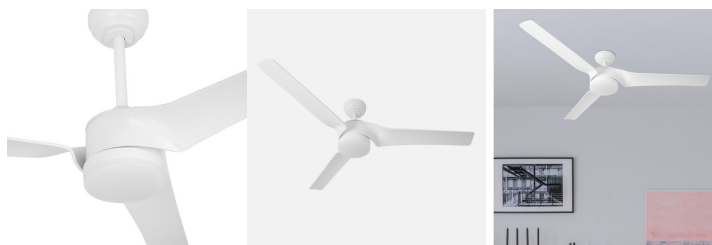

REF. 209791301

Ventilador Dc Montijo 24w Blanco 3aspas 6vel 132d 2424 Lm  
3000-4000-6500k Remoto+regulable  
Intensidad+temporizador+memoria

Ean: 8435684338880  
Serie: MONTIJO  
Color: Blanco

Ø 132 CM

[Ver online](#)

Ventilador DC de la serie MONTIJO de color BLANCO con 3 aspas. Realizado en metal, ABS y policarbonato. Tiene una medida de 35/47,5x132x132 centímetros. Motor DC. Tecnología LED integrada con una potencia de 24W, 2424 lúmenes y COLOR DE LUZ SELECCIONABLE EN 3 TEMPERATURAS (3000-4000-6500K) luz cálida, natural y blanco frío. Dispone de control remoto con 6 velocidades diferentes, memoria de color, modo de verano/invierno, temporizador de 2/4/8 horas y Regulador de Intensidad. Incluye dos tijas de 12,5 y 25 centímetros para instalar en techos a distintas alturas. Modelo disponible en color blanco, y en negro.

**LUZ**

Color de la luz		Blanco Cálido, Frío y Natural
Lúmenes Lm.		2424 Lm.
Potencia		24 W
Proyección de la luz		Luz difusa general
Temperatura luz °K		3000-4000-6500 °K
Tipo de iluminación		Tecnología LED integrada
Color de luz regulable		Color de luz seleccionable en 3 posiciones
Dimmable		Dimmable

**GENERAL**

Color		Blanco
Material		Metal / ABS / Policarbonato
Uso (Interior/Exterior)		Recomendado para interiores
Tipo de instalación		En superficie
Mando a distancia incluido		Mando a distancia incluido
Ahorro de energía		Ahorro de energía