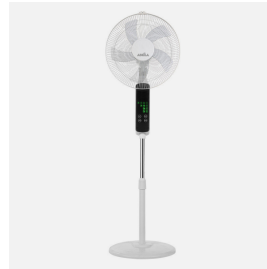

REF. 207641001

Ventilador De Pie Rodium Blanco 3vel 45w Regx43x40cm
Oscilante 5asp.tactil C/remoto Y temporizador

Ean: 8435684337883
Serie: RODIUM
Color: Blanco

Ventilador de Pie de la serie RODIUM en color NEGRO con cinco aspas y tres velocidades. Realizado en metal y policarbonato. De diseño muy moderno y elegante, pudiendo tomar parte de la decoración. Tiene 45 watos de potencia, TACTIL, con pantalla digital, MANDO A DISTANCIA incluido y TEMPORIZADOR, pudiendo programarlo para que se apague automáticamente de 1 a 7,5 horas, aportando un gran ahorro de energía. Con dos posiciones fijo y rotatorio, pudiendo difundir el aire rápidamente por toda la estancia. Tiene una medida, regulables en altura, de 113<139x43x40 centímetros. Modelo disponible en color negro y blanco.

45W

[Ver online](#)

GENERAL

Color		Blanco
Material		Metal / Policarbonato
Uso (Interior/Exterior)		Recomendado para interiores
Tipo de instalación		En superficie
Mando a distancia incluido		Mando a distancia incluido
Uso		Doméstico
Certificado CE	CE	SI
Certificado Reciclaje		SI
Con pantalla digital		Con pantalla digital
Controles táctiles		Si

DIMENSIONES

Dimensiones (alto x ancho x fondo) cm.	113<136X43X40 cm.
Peso Neto gr.	5425 gr.
Peso Bruto gr.	5940 gr.
Medidas embalaje cm.	55,5x13x56,5 cm.

REF. 207641001

Ventilador De Pie Rodium Blanco 3vel 45w Regx43x40cm
Oscilante 5asp. Tactil C/remoto Y temporizador

Voltaje		220-240 V
Motor		45 W

VENTILADORES

Rejilla de protección	Normal
Movimiento Rotatorio	2 posiciones: fijo y rotatorio
Altura regulable	Altura regulable
Número de aspas Aspas	5 Aspas
Número de velocidades ajustables Veloc.	3 Veloc.
Medida del diámetro (cm.) cm.	43 cm.
Tipo de motor	Motor AC
Temporizador ventilador	1 H < 7,5 H
Base muy pesada para mayor estabilidad	Base muy pesada para mayor estabilidad
Cabezal Orientable	Cabezal Orientable
Diámetro abierto cm.	43 cm.