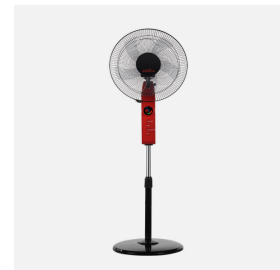

REF. 207541007

Ventilador De Pie Circus Rojo/negro 3vel 45w Regx43x40cm
Oscilante 5asp.c/ Remoto,temporizador

Ean: 8435684337869
Serie: CIRCUS
Color: Negro/Rojo

45W

Ventilador de Pie de la serie CIRCUS en color ROJO/NEGRO con cinco aspas y tres velocidades. Realizado en metal y policarbonato. De diseño muy moderno y original combinando colores muy acordes con las decoraciones actuales. Tiene 45 vatios de potencia, con pantalla digital, MANDO A DISTANCIA incluido y TEMPORIZADOR, pudiendo programarlo para que se apague automáticamente de 1 a 8 horas, aportando un gran ahorro de energía. Con dos posiciones fijo y rotatorio, pudiendo difundir el aire rápidamente por toda la estancia. Tiene una medida, regulable en altura, de 113<136x43x40 centímetros. Modelo disponible en color beis/negro y rojo/negro.

[Ver online](#)

GENERAL

Color		Negro/Rojo
Material		Metal / Policarbonato
Uso (Interior/Exterior)		Recomendado para interiores
Tipo de instalación		En superficie
Mando a distancia incluido		Mando a distancia incluido
Uso		Doméstico
Certificado CE		SI
Certificado Reciclaje		SI
Con pantalla digital		Con pantalla digital

DIMENSIONES

Dimensiones (alto x ancho x fondo) cm.	113<136X43X40 cm.
Peso Neto gr.	5190 gr.
Peso Bruto gr.	5780 gr.
Medidas embalaje cm.	50x13x53 cm.

REF. 207541007

Ventilador De Pie Circus Rojo/negro 3vel 45w Regx43x40cm
Oscilante 5asp.c/ Remoto,temporizador

Voltaje		220-240 V
Motor		45 W

VENTILADORES

Rejilla de protección	Normal
Movimiento Rotatorio	2 posiciones: fijo y rotatorio
Altura regulable	Altura regulable
Número de aspas Aspas	5 Aspas
Número de velocidades ajustables Veloc.	3 Veloc.
Medida del diámetro (cm.) cm.	43 cm.
Tipo de motor	Motor AC
Temporizador ventilador	1H < 8H
Base muy pesada para mayor estabilidad	Base muy pesada para mayor estabilidad
Cabezal Orientable	Cabezal Orientable
Diámetro abierto cm.	43 cm.