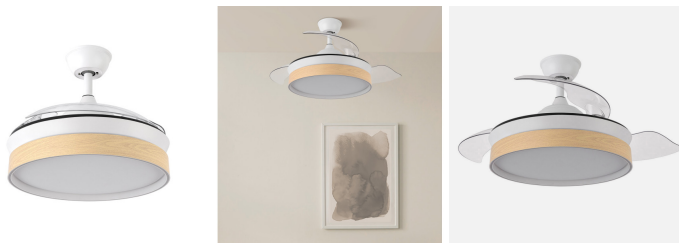

REF. 207099068

Ventilador Dc Iglu Blanc/hay 72w 6120lm 91d 3asp.desplegables  
3000-4000-6000k Remoto, Temporizador, Memoria

Ean: 8435684337067  
Serie: IGLU  
Color: Blanco/Haya

Ventilador DC de la serie IGLU realizado en metal, policarbonato y ABS, en color BLANCO/HAYA con tres aspas DESPLEGABLES de ABS transparente muy resistentes. Tiene seis velocidades ajustables. Tecnología LED integrada con una potencia de 72W, con 3 TEMPERATURAS SELECCIONABLES DE LUZ (3000-4000-6000K) y 6120 lúmenes. Control de aire verano o invierno. Su medida es de 32/47X40 centímetros con las aspas plegadas y de 32/47X91 centímetros con las aspas desplegadas. Incluye dos tijas de 10 y 25 centímetros, para colocar a distintas alturas. Mando a distancia INCLUIDO con MEMORIA DE COLOR incorporada y TEMPORIZADOR 1/4 H. Modelo disponible en color negro/haya y blanco/haya, tanto en una medida de 107 como de 91 centímetros de diámetro.

Ø 91 CM

[Ver online](#)

**LUZ**

Color de la luz		Blanco Cálido, Frío y Natural
Lúmenes Lm.		6120 Lm.
Potencia		72 W
Proyección de la luz		Luz difusa general
Temperatura luz °K		3000-4000-6000 °K
Tipo de iluminación		Tecnología LED integrada
Color de luz regulable		Color de luz seleccionable en 3 posiciones

**GENERAL**

Color		Blanco/Haya
Material		Metal / ABS / Policarbonato
Uso (Interior/Exterior)		Recomendado para interiores
Tipo de instalación		En superficie
Mando a distancia incluido		Mando a distancia incluido
Ahorro de energía		Ahorro de energía

REF. 207099068

Ventilador Dc Iglu Blanc/hay 72w 6120lm 91d 3asp.desplegables

Uso (Doméstico/Profesional)		Doméstico
Memoria		Memoria de color incorporada
Certificado CE	CE	SI
Certificado Reciclaje		SI
CRI		>85
Tres temperaturas de Luz		Tres temperaturas de Luz