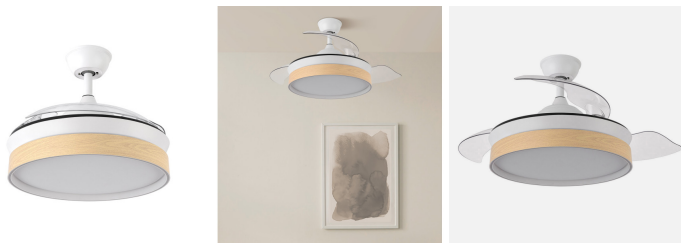

REF. 207099068

Ventilador Dc Iglu Blanc/hay 72w 6120lm 91d 3asp.desplegables  
3000-4000-6000k Remoto, Temporizador, Memoria

Ean: 8435684337067  
Serie: IGLU  
Color: Blanco/Haya

Ventilador DC de la serie IGLU realizado en metal, policarbonato y ABS, en color BLANCO/HAYA con tres aspas DESPLEGABLES de ABS transparente muy resistentes. Tiene seis velocidades ajustables. Tecnología LED integrada con una potencia de 72W, con 3 TEMPERATURAS SELECCIONABLES DE LUZ (3000-4000-6000K) y 6120 lúmenes. Control de aire verano o invierno. Su medida es de 32/47X40 centímetros con las aspas plegadas y de 32/47X91 centímetros con las aspas desplegadas. Incluye dos tijas de 10 y 25 centímetros, para colocar a distintas alturas. Mando a distancia INCLUIDO con MEMORIA DE COLOR incorporada y TEMPORIZADOR 1/4 H. Modelo disponible en color negro/haya y blanco/haya, tanto en una medida de 107 como de 91 centímetros de diámetro.

Ø 91 CM

[Ver online](#)

**LUZ**

Color de la luz		Blanco Cálido, Frío y Natural
Lúmenes Lm.		6120 Lm.
Potencia		72 W
Proyección de la luz		Luz difusa general
Temperatura luz °K		3000-4000-6000 °K
Tipo de iluminación		Tecnología LED integrada
Color de luz regulable		Color de luz seleccionable en 3 posiciones

**GENERAL**

Color		Blanco/Haya
Material		Metal / ABS / Policarbonato
Uso (Interior/Exterior)		Recomendado para interiores
Tipo de instalación		En superficie
Mando a distancia incluido		Mando a distancia incluido
Ahorro de energía		Ahorro de energía

REF. 207099068

Ventilador Dc Iglu Blanc/hay 72w 6120lm 91d 3asp.desplegables

Uso		Doméstico
Memoria		Memoria de color incorporada
Certificado CE	CE	SI
Certificado Reciclaje		SI
CRI		>85
Tres temperaturas de Luz		Tres temperaturas de Luz