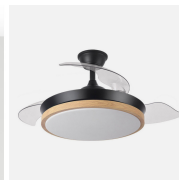

REF. 197099088

Ventilador Dc Evros Negro/hay 59w 6980lm 91d 3aspas
3000-4000-6000k Remoto, Tempor, Memoria

Ean: 8435684337036
Serie: EVROS
Color: Negro/Haya

Ø 91 CM

Ventilador DC de la serie EVROS realizado en metal, policarbonato y ABS, en color NEGRO/HAYA con tres aspas DESPLEGABLES de ABS transparente muy resistentes. Tiene seis velocidades ajustables. Tecnología LED integrada con una potencia de 59W, con 3 TEMPERATURAS SELECCIONABLES DE LUZ (3000-4000-6000K) y 6980 lúmenes. Control de aire verano o invierno. Su medida es de 32/47X40 centímetros con las aspas plegadas y de 32/47X91 centímetros con las aspas desplegadas. Incluye dos tijas de 10 y 25 centímetros, para colocar a distintas alturas. Mando a distancia INCLUIDO, con MEMORIA DE COLOR incorporada y TEMPORIZADOR 2/4 H.

[Ver online](#)

LUZ

Color de la luz		Blanco Cálido, Frío y Natural
Lúmenes Lm.		6980 Lm.
Potencia		59 W
Proyección de la luz		Luz difusa general
Temperatura luz °K		3000-4000-6000 °K
Tipo de iluminación		Tecnología LED integrada
Color de luz regulable		Color de luz seleccionable en 3 posiciones

GENERAL

Color		Negro/Haya
Material		Metal / ABS / Policarbonato
Uso (Interior/Exterior)		Recomendado para interiores
Tipo de instalación		En superficie
Mando a distancia incluido		Mando a distancia incluido
Ahorro de energía		Ahorro de energía
Uso		Doméstico
Memoria		Memoria de color incorporada