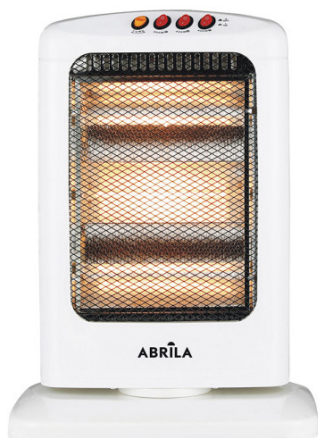

REF. 202321201

Estufa Elect.candente 1200w Blanco 3pot Oscilante
3elem.antivuelco,asa 44x33x23 Cm

Ean: 8435684334622
Serie: CANDENTE
Color: Blanco

Estufa eléctrica de la serie CANDENTE en color BLANCO. Realizada en metal, policarbonato y cristal. Equipada con 1200 vatios máximos de potencia repartidas en sus tres tubos de cristal, para ajustar entre tres potencias de calefacción, 400 vatios, 800 vatios y 1200 vatios, dependiendo del tamaño y temperatura de la estancia a calentar. Tecnología que crea calor al instante, con su función oscilante, podrá redirigir el ángulo de calor a la zona de la habitación que desee calentar con mayor intensidad. Viene con sistema Antivuelco y una rejilla de protección. Ideal para salones, dormitorios, estudios y zonas de trabajo, se presenta con un diseño de fácil manejo y fácil de transportar, gracias a su tamaño y a el asa que contiene en su estructura compacta. Tiene unas dimensiones de 44x33x23 centímetros.

[Ver online](#)

GENERAL

Color		Blanco
Material		Metal/Policarbonato/Cristal
Uso (Interior/Exterior)		Recomendado para interiores
Uso		Doméstico
Certificado CE		SI
Certificado Reciclaje		SI
Longitud del cable (m)		1,4

DIMENSIONES

Dimensiones (alto x ancho x fondo) cm.	44X33X23 cm.
Peso Neto gr.	1355 gr.
Peso Bruto gr.	1620 gr.
Medidas embalaje cm.	47,4x30x13,5 cm.

INFORMACIÓN TÉCNICA

REF. 202321201

Estufa Elect.candente 1200w Blanco 3pot Oscilante