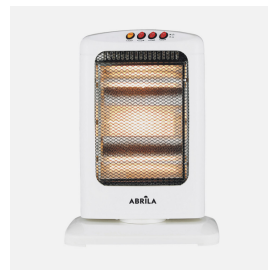

REF. 202321201

Estufa Elect.candente 1200w Blanco 3pot Oscilante
3elem.antivuelco,asa 44x33x23 Cm

Ean: 8435684334622
Serie: CANDENTE
Color: Blanco

Estufa eléctrica de la serie CANDENTE en color BLANCO. Realizada en metal, policarbonato y cristal. Equipada con 1200 vatios máximos de potencia repartidas en sus tres tubos de cristal, para ajustar entre tres potencias de calefacción, 400 vatios, 800 vatios y 1200 vatios, dependiendo del tamaño y temperatura de la estancia a calentar. Tecnología que crea calor al instante, con su función oscilante, podrá redirigir el ángulo de calor a la zona de la habitación que desee calentar con mayor intensidad. Viene con sistema Antivuelco y una rejilla de protección. Ideal para salones, dormitorios, estudios y zonas de trabajo, se presenta con un diseño de fácil manejo y fácil de transportar, gracias a su tamaño y a el asa que contiene en su estructura compacta. Tiene unas dimensiones de 44x33x23 centímetros.

[Ver online](#)

GENERAL

Color		Blanco
Material		Metal/Policarbonato/Cristal
Uso (Interior/Exterior)		Recomendado para interiores
Uso		Doméstico
Certificado CE		SI
Certificado Reciclaje		SI
Longitud del cable (m)		1,4

DIMENSIONES

Dimensiones (alto x ancho x fondo) cm.	44X33X23 cm.
Peso Neto gr.	1355 gr.
Peso Bruto gr.	1620 gr.
Medidas embalaje cm.	47,4x30x13,5 cm.

INFORMACIÓN TÉCNICA

REF. 202321201

Estufa Elect.candente 1200w Blanco 3pot Oscilante