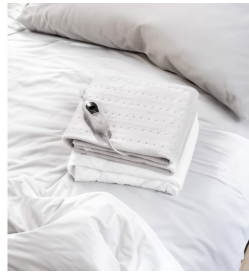

REF. 199911301

Calientacamas Elect.bienestar Blanco 60w 150x80cm 3niveles
Control Led Autoapagado 3h Lavable

Ean: 8435684333960
Serie: BIENESTAR
Color: Blanco

Calientacamas Eléctrico ajustable de la serie BIENESTAR en color BLANCO. Realizada en material textil muy acogedor y agradable al tacto ayudando a su relajación. Posee una potencia de 60 vatios con 3 niveles de calor, pudiendo ajustar la temperatura que desee. Transmite calor rápidamente permitiendo templar su cama, transmitiendo sensación de bienestar, aconsejable para dolores musculares y favoreciendo al descanso. Con PROTECCION SOBRECALENTAMIENTO Y APAGADO AUTOMÁTICO tras 3 horas, aportando un gran ahorro de energía y un gran sistema de seguridad. Con controlador con pantalla digital, fácil de manejar y desmontable, permitiendo lavar el calientacamas siempre con agua fría. Tiene unas dimensiones de 150x80 centímetros.

[Ver online](#)

GENERAL

Color		Blanco
Material		Poliester
Uso (Interior/Exterior)		Recomendado para interiores
Ahorro de energía		Ahorro de energía
Uso		Doméstico
Certificado CE		SI
Certificado Reciclaje		SI
Con pantalla digital		Con pantalla digital
Lavable		Lavable
Con controlador desmontable		Con controlador desmontable
Apagado		Apagado automático