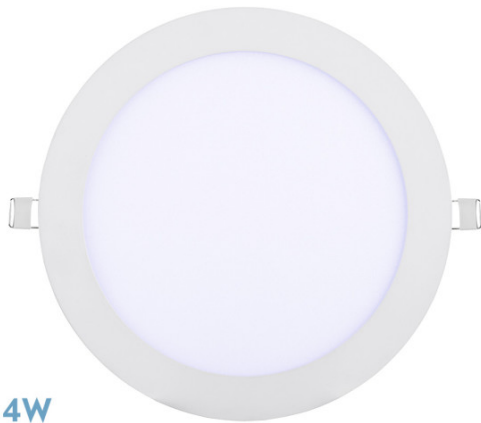

REF. 147980401

Downlight Tanzanita 4w 6500k Blanco 380lm 1,3x8,2x8,2 Cm Corte 7d

Ean: 8435684333410
Serie: TANZANITA
Color: Blanco

4W
6500K

Downlight de empotrar serie TANZANITA en color BLANCO. Realizado en aluminio y policarbonato. Con tecnología de LED INTEGRADO. Su potencia es de 4 vatios y 380 lúmenes, con una temperatura de luz de 6500° k dando lugar a un tonalidad de blanco frío. Tiene un ángulo de apertura de 120°. Su dimensión es de 1,3x8,2x8,2 centímetros. Su instalación es encastrada con un corte de 7 centímetros de diámetro. Disponibles en esta serie downlight con 6500K (blanco frío) ó 4000K (blanco natural) y de 4, 6, 9 12, 18 y 24 vatios.

[Ver online](#)

LUZ

Color de la luz		Blanco frío
Lúmenes Lm.		380 Lm.
Potencia		4 W
Proyección de la luz		Luz difusa general
Temperatura luz °K		6500 °K
Tipo de iluminación		Tecnología LED integrada
Ángulo de apertura de las ópticas		120°

GENERAL

Color		Blanco
Material		Aluminio / Policarbonato
Uso (Interior/Exterior)		Recomendado para interiores
Tipo de instalación		Encastrada (empotrada)
Ahorro de energía		Ahorro de energía
Uso		Doméstico
Certificado CE		SI
Certificado Reciclaje		SI

REF. 147980401

Downlight Tanzanita 4w 6500k Blanco 380lm 1,3x8,2x8,2 Cm Corte

CRI >70

DIMENSIONES

Dimensiones (alto x ancho x fondo) cm. 1,3X8,2X8,2 cm.

Peso Neto gr. 70 gr.

Peso Bruto gr. 85 gr.

Medidas embalaje cm. 12x9,2x2,7 cm.