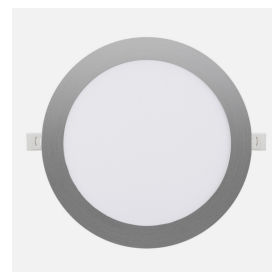

REF. 198802403

Downlight Empotrar Silex 24w 3000-4000-6500k Níquel 2160lm
Redondo 22,5d Corte 20d

Ean: 8435684333304
Serie: SILEX
Color: Níquel

24W
3000/4000K/6500K

Downlight redondo de empotrar de la serie SILEX en color NIQUEL. Realizado en aluminio y policarbonato, con unas medidas de 1,3x22,5x22,5 centímetros y una medida de corte de 20 centímetros de diámetro para su instalación. Posee LED INTEGRADO con una potencia de 24 vatios, 2160 lúmenes y SELECCIONABLE EN EL MONTAJE en TRES TEMPERATURAS DE LUZ, 3000-4000-6500K (luz cálida, natural ó blanco frío). En esta serie podemos encontrarlos de 24,18 y 12 vatios, con una temperatura de 3000-4000-6500K, y disponibles en color níquel ó blanco.

[Ver online](#)

LUZ

Color de la luz		Blanco Cálido, Frío y Natural
Lúmenes Lm.		2160 Lm.
Potencia		24 W
Proyección de la luz		Luz difusa general
Temperatura luz °K		3000-4000-6500 °K
Tipo de iluminación		Tecnología LED integrada
Color de luz regulable		Color de luz seleccionable en 3 posiciones
Ángulo de apertura de las ópticas		120°

GENERAL

Color		Níquel
Material		Aluminio / Policarbonato
Uso (Interior/Exterior)		Recomendado para interiores
Tipo de instalación		Encastrada (empotrada)
Ahorro de energía		Ahorro de energía
Uso		Doméstico

REF. 198802403

Downlight Empotrar Silex 24w 3000-4000-6500k Niquel 2160lm

Certificado CE	CE	SI
Certificado Reciclaje		SI
CRI		>80

DIMENSIONES

Dimensiones (alto x ancho x fondo) cm.	1,3X22,5X22,5 cm.
Peso Neto gr.	340 gr.
Peso Bruto gr.	410 gr.
Medidas embalaje cm.	25,5x22,7x3,5 cm.
Corte cm.	20 cm.
Diámetro	22,5
Tamaño	L