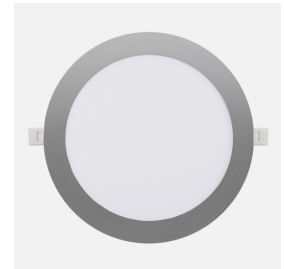

REF. 198802403

Downlight Empotrar Silex 24w 3000-4000-6500k Níquel 2160lm  
Redondo 22,5d Corte 20d

Ean: 8435684333304  
Serie: SILEX  
Color: Níquel

**24W**  
**3000/4000K/6500K**

Downlight redondo de empotrar de la serie SILEX en color NIQUEL. Realizado en aluminio y policarbonato, con unas medidas de 1,3x22,5x22,5 centímetros y una medida de corte de 20 centímetros de diámetro para su instalación. Posee LED INTEGRADO con una potencia de 24 vatios, 2160 lúmenes y SELECCIONABLE EN EL MONTAJE en TRES TEMPERATURAS DE LUZ, 3000-4000-6500K (luz cálida, natural ó blanco frío). En esta serie podemos encontrarlos de 24,18 y 12 vatios, con una temperatura de 3000-4000-6500K, y disponibles en color níquel ó blanco.

[Ver online](#)

**LUZ**

Color de la luz		Blanco Cálido, Frío y Natural
Lúmenes Lm.		2160 Lm.
Potencia		24 W
Proyección de la luz		Luz difusa general
Temperatura luz °K		3000-4000-6500 °K
Tipo de iluminación		Tecnología LED integrada
Color de luz regulable		Color de luz seleccionable en 3 posiciones
Ángulo de apertura de las ópticas		120°

**GENERAL**

Color		Níquel
Material		Aluminio / Policarbonato
Uso (Interior/Exterior)		Recomendado para interiores
Tipo de instalación		Encastrada (empotrada)
Ahorro de energía		Ahorro de energía
Uso		Doméstico

REF. 198802403

Downlight Empotrar Silex 24w 3000-4000-6500k Niquel 2160lm

Certificado CE	CE	SI
Certificado Reciclaje		SI
CRI		>80

**DIMENSIONES**

Dimensiones (alto x ancho x fondo) cm.	1,3X22,5X22,5 cm.
Peso Neto gr.	340 gr.
Peso Bruto gr.	410 gr.
Medidas embalaje cm.	25,5x22,7x3,5 cm.
Corte	20
Diámetro	22,5
Tamaño	L