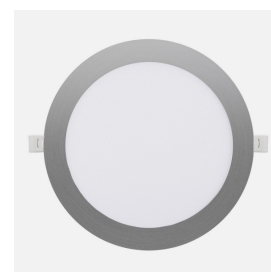

REF. 198801803

Downlight Empotrar Silex 18w 3000-4000-6500k Níquel 1620lm  
Redondo 22,5d Corte 20d

Ean: 8435684333281  
Serie: SILEX  
Color: Níquel

**18W**  
**3000/4000K/6500K**

Downlight redondo de empotrar de la serie SILEX en color NIQUEL. Realizado en aluminio y policarbonato, con unas medidas de 1,3x22,5x22,5 centímetros y una medida de corte de 20 centímetros de diámetro para su instalación. Posee LED INTEGRADO con una potencia de 18 vatios, 1620 lúmenes y SELECCIONABLE EN EL MONTAJE en TRES TEMPERATURAS DE LUZ, 3000-4000-6500K (luz cálida, natural ó blanco frío). En esta serie podemos encontrarlos de 24,18 y 12 vatios, con una temperatura de 3000-4000-6500K, y disponibles en color níquel ó blanco.

[Ver online](#)

**LUZ**

Color de la luz		Blanco Cálido, Frío y Natural
Lúmenes Lm.		1620 Lm.
Potencia		18 W
Proyección de la luz		Luz difusa general
Temperatura luz °K		3000-4000-6500 °K
Tipo de iluminación		Tecnología LED integrada
Color de luz regulable		Color de luz seleccionable en 3 posiciones
Ángulo de apertura de las ópticas		120°

**GENERAL**

Color		Níquel
Material		Aluminio / Policarbonato
Uso (Interior/Exterior)		Recomendado para interiores
Tipo de instalación		Encastrada (empotrada)
Ahorro de energía		Ahorro de energía
Uso		Doméstico

REF. 198801803

Downlight Empotrar Silex 18w 3000-4000-6500k Niquel 1620lm

Certificado CE	CE	SI
Certificado Reciclaje		SI
CRI		>80

**DIMENSIONES**

Dimensiones (alto x ancho x fondo) cm.	1,3X22,5X22,5 cm.
Peso Neto gr.	340 gr.
Peso Bruto gr.	410 gr.
Medidas embalaje cm.	25,5x22,7x3,5 cm.
Corte	20
Diámetro	22,5
Tamaño	L