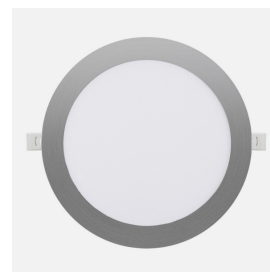

REF. 198801803

Downlight Empotrar Silex 18w 3000-4000-6500k Níquel 1620lm  
Redondo 22,5d Corte 20d

Ean: 8435684333281  
Serie: SILEX  
Color: Níquel

**18W**  
**3000/4000K/6500K**

Downlight redondo de empotrar de la serie SILEX en color NIQUEL. Realizado en aluminio y policarbonato, con unas medidas de 1,3x22,5x22,5 centímetros y una medida de corte de 20 centímetros de diámetro para su instalación. Posee LED INTEGRADO con una potencia de 18 vatios, 1620 lúmenes y SELECCIONABLE EN EL MONTAJE en TRES TEMPERATURAS DE LUZ, 3000-4000-6500K (luz cálida, natural ó blanco frío). En esta serie podemos encontrarlos de 24,18 y 12 vatios, con una temperatura de 3000-4000-6500K, y disponibles en color níquel ó blanco.

[Ver online](#)

**LUZ**

Color de la luz		Blanco Cálido, Frío y Natural
Lúmenes Lm.		1620 Lm.
Potencia		18 W
Proyección de la luz		Luz difusa general
Temperatura luz °K		3000-4000-6500 °K
Tipo de iluminación		Tecnología LED integrada
Color de luz regulable		Color de luz seleccionable en 3 posiciones
Ángulo de apertura de las ópticas		120°

**GENERAL**

Color		Níquel
Material		Aluminio / Policarbonato
Uso (Interior/Exterior)		Recomendado para interiores
Tipo de instalación		Encastrada (empotrada)
Ahorro de energía		Ahorro de energía
Uso		Doméstico

REF. 198801803

Downlight Empotrar Silex 18w 3000-4000-6500k Niquel 1620lm

Certificado CE	CE	SI
Certificado Reciclaje		SI
CRI		>80

**DIMENSIONES**

Dimensiones (alto x ancho x fondo) cm.	1,3X22,5X22,5 cm.
Peso Neto gr.	340 gr.
Peso Bruto gr.	410 gr.
Medidas embalaje cm.	25,5x22,7x3,5 cm.
Corte cm.	20 cm.
Diámetro	22,5
Tamaño	L