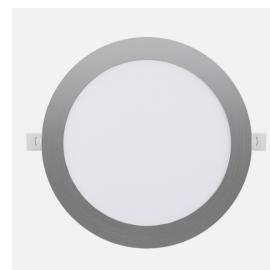

REF. 198801203

Downlight Empotrar Silex 12w 3000-4000-6500k Níquel 1080lm
Redondo 17d Corte 15d

Ean: 8435684333267
Serie: SILEX
Color: Níquel

12W
3000/4000K/6500K

Downlight redondo de empotrar de la serie SILEX en color NIQUEL. Realizado en aluminio y policarbonato, con unas medidas de 1,3x17x17 centímetros y una medida de corte de 15 centímetros de diámetro para su instalación. Posee LED INTEGRADO con una potencia de 12 watos, 1080 lúmenes y SELECCIONABLE EN EL MONTAJE en TRES TEMPERATURAS DE LUZ, 3000-4000-6500K (luz cálida, natural ó blanco frío). En esta serie podemos encontrarlos de 24,18 y 12 watos, con una temperatura de 3000-4000-6500K, y disponibles en color níquel ó blanco.

[Ver online](#)

LUZ

Color de la luz		Blanco Cálido, Frío y Natural
Lúmenes Lm.		1080 Lm.
Potencia		12W
Proyección de la luz		Luz difusa general
Temperatura luz °K		3000-4000-6500 °K
Tipo de iluminación		Tecnología LED integrada
Color de luz regulable		Color de luz seleccionable en 3 posiciones
Ángulo de apertura de las ópticas		120°

GENERAL

Color		Níquel
Material		Aluminio / Policarbonato
Uso (Interior/Exterior)		Recomendado para interiores
Tipo de instalación		Encastrada (empotrada)
Ahorro de energía		Ahorro de energía
Uso		Doméstico

REF. 198801203

Downlight Empotrar Silex 12w 3000-4000-6500k Niquel 1080lm

Certificado CE	CE	SI
Certificado Reciclaje		SI
CRI		>80

DIMENSIONES

Dimensiones (alto x ancho x fondo) cm.	1,3X17X17 cm.
Peso Neto gr.	235 gr.
Peso Bruto gr.	275 gr.
Medidas embalaje cm.	21x18x3,7 cm.
Corte	15
Diámetro	17
Tamaño	M