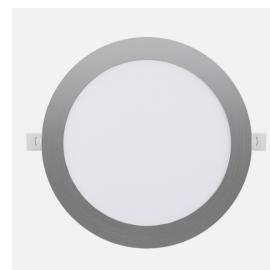

REF. 198801203

Downlight Empotrar Silex 12w 3000-4000-6500k Níquel 1080lm
Redondo 17d Corte 15d

Ean: 8435684333267
Serie: SILEX
Color: Níquel

12W
3000/4000K/6500K

Downlight redondo de empotrar de la serie SILEX en color NIQUEL. Realizado en aluminio y policarbonato, con unas medidas de 1,3x17x17 centímetros y una medida de corte de 15 centímetros de diámetro para su instalación. Posee LED INTEGRADO con una potencia de 12 watos, 1080 lúmenes y SELECCIONABLE EN EL MONTAJE en TRES TEMPERATURAS DE LUZ, 3000-4000-6500K (luz cálida, natural ó blanco frío). En esta serie podemos encontrarlos de 24,18 y 12 watos, con una temperatura de 3000-4000-6500K, y disponibles en color níquel ó blanco.

[Ver online](#)

LUZ

Color de la luz		Blanco Cálido, Frío y Natural
Lúmenes Lm.		1080 Lm.
Potencia		12W
Proyección de la luz		Luz difusa general
Temperatura luz °K		3000-4000-6500 °K
Tipo de iluminación		Tecnología LED integrada
Color de luz regulable		Color de luz seleccionable en 3 posiciones
Ángulo de apertura de las ópticas		120°

GENERAL

Color		Níquel
Material		Aluminio / Policarbonato
Uso (Interior/Exterior)		Recomendado para interiores
Tipo de instalación		Encastrada (empotrada)
Ahorro de energía		Ahorro de energía
Uso		Doméstico

REF. 198801203

Downlight Empotrar Silex 12w 3000-4000-6500k Niquel 1080lm

Certificado CE	CE	SI
Certificado Reciclaje		SI
CRI		>80

DIMENSIONES

Dimensiones (alto x ancho x fondo) cm.	1,3X17X17 cm.
Peso Neto gr.	235 gr.
Peso Bruto gr.	275 gr.
Medidas embalaje cm.	21x18x3,7 cm.
Corte cm.	15 cm.
Diámetro	17
Tamaño	M