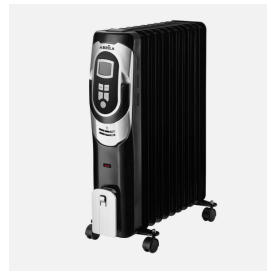

REF. 198432509

Radiador Aceite Confort 2500w 11elementos Negro/plata 3pote  
Termost.reg. Temporizadoe,ruedas Luz Ind. 62x49x24cm

Ean: 8435684333236  
Serie: CONFORT  
Color: Negro / Plata

2500W

Radiador de Aceite eléctrico de la serie CONFORT, de elegante diseño en color NEGRO con detalles en PLATA. Realizado en metal y policarbonato. Equipado con 2500 vatios de potencia repartidos en sus 11 elementos calefactores, que permiten calentar eficazmente y con bajo consumo cualquier estancia. Con tres potencias seleccionables, todo reflejado en una pantalla LCD, 1000w/1500w/2500w para elegir, dependiendo del espacio y la rapidez con la que desea se caliente la estancia, viene con control de Termostato Ajustable, Temporizador hasta 24h, sistema de protección sobrecalentamiento, probado a presión para una mayor seguridad y luces indicadoras de encendido. Se presenta con un diseño fácil de transportar gracias a sus ruedas lisas para facilitar el movimiento. Con un útil soporte en su estructura para enrollar el cable. Tiene unas dimensiones de 62x49x24 centímetros.

[Ver online](#)

**GENERAL**

Color		Negro / Plata
Material		Metal / Policarbonato
Uso (Interior/Exterior)		Recomendado para interiores
Uso		Doméstico
Certificado CE		SI
Certificado Reciclaje		SI
Temporizador		Temporizador
Piloto Luminoso		Piloto Luminoso
Display		Display LCD
Con recogecable		Con recogecable
Con ruedas		Con ruedas

**DIMENSIONES**

Dimensiones (alto x ancho x fondo) cm.	62X49X24 cm.
--	--------------

**REF. 198432509**

**Radiador Aceite Confort 2500w 11elementos Negro/plata 3pote**  
**Termost. reg. Temporizadoe,ruedas Luz Ind. 62x49x24cm**

**CALEFACCIÓN**

Potencia Máxima	2500 W
Termostato	Termostato Regulable
Fijación mural y portátil	Portátil
Asa de transporte	Asa de transporte
Niveles de potencia	1000 W, 1500 W Y 2500 W
Protección contra sobrecalentamiento	Protección contra sobrecalentamiento
Elementos	11
Emisor térmico	Emisor térmico de aceite