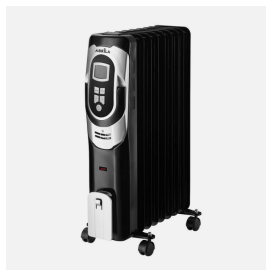

REF. 198432009

Radiador Aceite Confort 2000w 9elementos Negro/plata 3pote
Termost.reg. Temporizador,ruedas Luz Ind. 62x41,5x24cm

Ean: 8435684333229
Serie: CONFORT
Color: Negro / Plata

2000W

Radiador de Aceite eléctrico de la serie CONFORT, de elegante diseño en color NEGRO con detalles en PLATA. Realizado en metal y policarbonato. Equipado con 2000 vatios de potencia repartidos en sus 9 elementos calefactores, que permiten calentar eficazmente y con bajo consumo cualquier estancia. Con tres potencias seleccionables, todo reflejado en una pantalla LCD, 800w/1200w/2000w para elegir, dependiendo del espacio y la rapidez con la que desea se caliente la estancia, viene con control de Termostato Ajustable, Temporizador hasta 24h, sistema de protección sobrecalentamiento, probado a presión para una mayor seguridad y luces indicadoras de encendido. Se presenta con un diseño fácil de transportar gracias a sus ruedas lisas para facilitar el movimiento. Con un útil soporte en su estructura para enrollar el cable. Tiene unas dimensiones de 62x41,5x24 centímetros.

[Ver online](#)

GENERAL

Color		Negro / Plata
Material		Metal / Policarbonato
Uso (Interior/Exterior)		Recomendado para interiores
Uso		Doméstico
Certificado CE		SI
Certificado Reciclaje		SI
Temporizador		Temporizador
Piloto Luminoso		Piloto Luminoso
Display		Display LCD
Con recogecable		Con recogecable
Con ruedas		Con ruedas

DIMENSIONES

Dimensiones (alto x ancho x fondo) cm.	62X41,5X24 cm.
--	----------------

REF. 198432009

Radiador Aceite Confort 2000w 9elementos Negro/plata 3pote
Termost. reg. Temporizador,ruedas Luz Ind. 62x41,5x24cm

Información Extra

- 2000 vatios de potencia máxima
- 3 potencias 800w/1200w/2000w
- 9 Elementos
- Termostato Regulable
- Temporizador 24H
- Luces Indicadoras
- Pantalla LCD
- Sistema de seguridad: protección CONTRA CALENTAMIENTOS
- Con ruedas para transportar
- Enrollacable