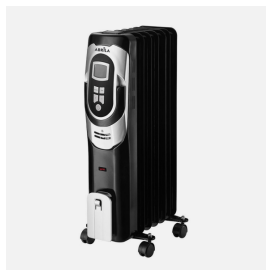

REF. 198431509

Radiador Aceite Confort 1500w 7elementos Negro/plata 3potencias  
Termost.reg. Temporizador, Ruedas Luz Ind. 62x34x24cm

Ean: 8435684333212  
Serie: CONFORT  
Color: Negro / Plata

1500W

Radiador de Aceite eléctrico de la serie CONFORT, de elegante diseño en color NEGRO con detalles en PLATA. Realizado en metal y policarbonato. Equipado con 1500 vatios de potencia repartidos en sus 7 elementos calefactores, que permiten calentar eficazmente y con bajo consumo cualquier estancia. Con tres potencias seleccionables, todo reflejado en una pantalla LCD, 500w/1000w/1500w para elegir, dependiendo del espacio y la rapidez con la que desea se caliente la estancia, viene con control de Termostato Ajustable, Temporizador hasta 24h, sistema de protección sobrecalentamiento, probado a presión para una mayor seguridad y luces indicadoras de encendido. Se presenta con un diseño fácil de transportar gracias a sus ruedas lisas para facilitar el movimiento. Con un útil soporte en su estructura para enrollar el cable. Tiene unas dimensiones de 62x34x24 centímetros.

#### GENERAL

Color		Negro / Plata
Material		Metal / Policarbonato
Uso (Interior/Exterior)		Recomendado para interiores
Uso		Doméstico
Certificado CE		SI
Certificado Reciclaje		SI
Temporizador		Temporizador
Piloto Luminoso		Piloto Luminoso
Display		Display LCD
Con recogecable		Con recogecable
Con ruedas		Con ruedas

#### DIMENSIONES

Dimensiones (alto x ancho x fondo) cm.	62X34X24 cm.
--	--------------

**REF. 198431509**

**Radiador Aceite Confort 1500w 7elementos Negro/plata 3potencias**  
**Termost. reg. Temporizador, Ruedas Luz Ind. 62x34x24cm**

**Información Extra**

- 1500 watos de potencia máxima
- 3 potencias 500w/1000w/1500w
- 7 Elementos
- Termostato Regulable
- Temporizador 24H
- Luces Indicadoras
- Pantalla LCD
- Sistema de seguridad: protección CONTRA CALENTAMIENTOS
- Con ruedas para transportar
- Enrollacable