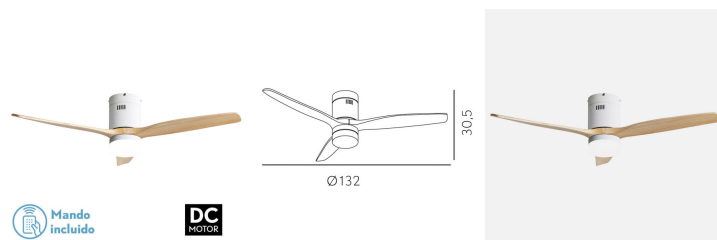

REF. 128291368

Ventil 20w Dc Aguilon Blanco 3aspas Haya 6 Vel Ocidades C/remoto Tempor. Reg.Int. 30,5x132x132cm

Ean: 8435684331348  
Serie: Aguilón  
Color: Blanco/Haya

Ventilador AGUILON LED realizado en metal, madera y cristal, en color BLANCO con tres aspas en color HAYA. Motor DC. Tiene seis velocidades ajustables. Tecnología LED incorporada con una potencia de 20W, con 3 TEMPERATURAS SE LECCIONABLES DE LUZ (3000-4000-6000K) y 2450 lúmenes. Su medida es de 30,5X132X132 centímetros. Control de aire verano o invierno. Mando a distancia INCLUIDO con REGULADOR DE INTENSIDAD, MEMORIA DE COLOR incorporada y TEMPORIZADOR 0,5<2 H. Modelo también disponible en Níquel/Haya, Blanco, Marrón/Roble y en Cuero/Roble.

[Ver online](#)

**LUZ**

Color de la luz		Blanco Cálido, Frío y Natural
Lúmenes Lm.		2450 Lm.
Potencia		20 W
Proyección de la luz		Luz difusa general
Temperatura luz °K		3000-4000-6000 °K
Tipo de iluminación		Tecnología LED integrada
Color de luz regulable		Color de luz seleccionable en 3 posiciones
Dimmable		Dimmable

**GENERAL**

Color		Blanco/Haya
Material		Madera / Metal / Cristal
Uso (Interior/Exterior)		Recomendado para interiores
Tipo de instalación		En superficie
Mando a distancia incluido		Mando a distancia incluido
Ahorro de energía		Ahorro de energía

## Ventil 20w Dc Aguilon Blanco 3aspas Haya 6 Vel Ocidades

Uso		Doméstico
Memoria		Memoria de color incorporada
Certificado CE	<b>CE</b>	SI
Certificado Reciclaje		SI
CRI		>85
Tres temperaturas de Luz		Tres temperaturas de Luz