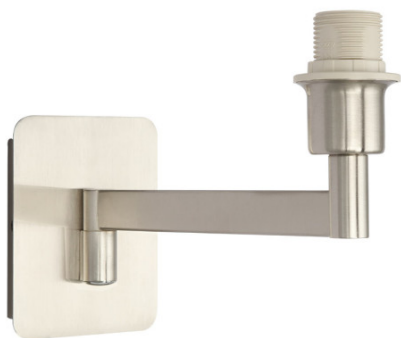

REF. 193361003

Arm. Aplique Abatible Pivo 1xe14 Niquel 14,5x8x22 Cm

Ean: 8435684330341
Serie: PIVO
Color: Níquel

Armazón de Aplique de una luz serie PIVO en color NIQUEL. Realizado en metal, este armazón tiene su brazo abatible, muy funcional, con lo que puede dirigir el ángulo de luz en el plano horizontal, a la zona que desee iluminar. Apto para completar con pantallas, de líneas sencillas, para decorar tanto en dormitorios, salones, entradas como en zonas de trabajo, aporta gran elegancia a la estancia que ilumina. Posee un portalámparas E14. Tiene unas dimensiones de 14,5x8x22 centímetros.

[Ver online](#)

LUZ

Proyección de la luz		Foco orientable
Bombillas incluidas		No
Portalámparas		1xE14

GENERAL

Color		Níquel
Material		Metal
Uso (Interior/Exterior)		Recomendado para interiores
Tipo de instalación		En superficie
Uso		Doméstico
Certificado CE	CE	SI
Certificado Reciclaje		SI

DIMENSIONES

Dimensiones (alto x ancho x fondo) cm.		14,5X8X22 cm.
Peso Neto gr.		320 gr.
Peso Bruto gr.		400 gr.
Medidas embalaje cm.		6x16,3x24,3 cm.

REF. 193361003

Arm. Aplique Abatible Pivo 1xe14 Niquel 14,5x8x22 Cm