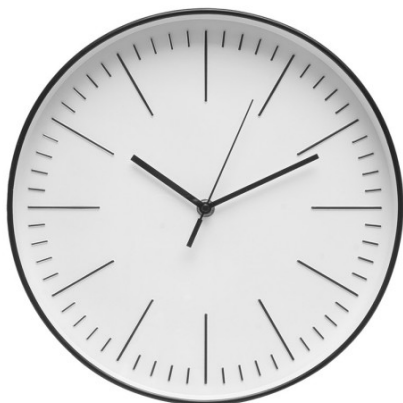

REF. 190910009

Reloj De Pared Hera Negro 30d Movimiento Continuo

Ean: 8435684329932
Serie: HERA
Color: Negro

Reloj de Pared de la serie HERA en color NEGRO. Realizado en cristal y policarbonato. Presenta un diseño elegante y sencillo, con líneas rectas, se distinguen los minutos y las horas sin necesidad de números, esfera blanca y marcas de horas en negro, se aprecia la hora sin dificultad. Tecnología de Cuarzo y funcionamiento silencioso, sus agujas tienen movimiento continuo. Funciona con 1 pila alcalina AA, pila no incluida. Tiene unas dimensiones de 30x30x4 centímetros.

[Ver online](#)

Ø30CM

GENERAL

Color		Negro
Material		Cristal / Policarbonato
Uso (Interior/Exterior)		Recomendado para interiores
Tipo de instalación		En superficie
Uso		Doméstico
Tipo de Pilas		AA
Certificado CE		SI
Certificado Reciclaje		SI

DIMENSIONES

Dimensiones (alto x ancho x fondo) cm.	30X30X4 cm.
Peso Neto gr.	395 gr.
Peso Bruto gr.	660 gr.
Medidas embalaje cm.	31,5x31,5x4,5 cm.
Diámetro	30

OTROS

Pilas	No Incluidas
-------	--------------

REF. 190910009

Reloj De Pared Hera Negro 30d Movimiento Continuo

Información Extra

- Reloj de cuarzo con MOVIMIENTO CONTINUO