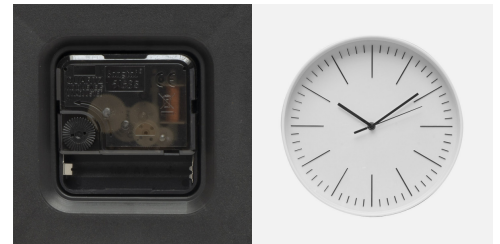

REF. 190910001

Reloj De Pared Hera Blanco 30d Movimiento Continuo

Ean: 8435684329918  
Serie: HERA  
Color: Blanco

Reloj de Pared de la serie HERA en color BLANCO. Realizado en cristal y policarbonato. Presenta un diseño elegante y sencillo, con líneas rectas, se distinguen los minutos y las horas sin necesidad de números, esfera blanca y marcas de horas en negro, se aprecia la hora sin dificultad. Tecnología de Cuarzo y funcionamiento silencioso, sus agujas tienen movimiento continuo. Funciona con 1 pila alcalina AA, pila no incluida. Tiene unas dimensiones de 30x30x4 centímetros.

[Ver online](#)

Ø30CM

GENERAL

Color		Blanco
Material		Cristal / Policarbonato
Uso (Interior/Exterior)		Recomendado para interiores
Tipo de instalación		En superficie
Uso		Doméstico
Tipo de Pilas		AA
Certificado CE	CE	SI
Certificado Reciclaje		SI

DIMENSIONES

Dimensiones (alto x ancho x fondo) cm.	30X30X4 cm.
Peso Neto gr.	395 gr.
Peso Bruto gr.	660 gr.
Medidas embalaje cm.	31,5x31,5x4,5 cm.
Diámetro	30

OTROS

Pilas	No Incluidas
-------	--------------

## Reloj De Pared Hera Blanco 30d Movimiento Continuo

Información Extra

- Reloj de cuarzo con MOVIMIENTO CONTINUO