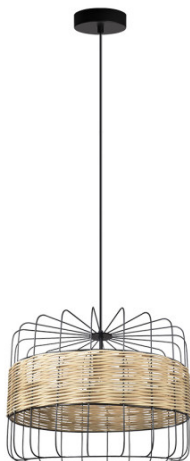

REF. 190594509

Colgante Zenda 1xe27 Forja/ratan Regx45x45 Cm

Ean: 8435684329581
Serie: ZENDA
Color: Negro

Colgante de la serie ZENDA realizada en FORJA/RATTAN con acabado en color NEGRO. Con un diseño moderno y elegante, destaca su pantalla redondeada mezclando texturas como son la forja y el rattán. Con un portalámparas en E27 . Bombilla no incluida. Ideal para salones y salas de estar decoradas con estilos Boho Chic y Vintage e incluso para zonas de trabajo decoradas con estilo moderno y rústico. Se recomienda completar con bombilla de filamentos para preservar su estética. Sus dimensiones, regulables en altura, son de 40<150x45x45 centímetros. Modelo también en versión de regleta de cinco luces, plafón de tres luces, pie de salón y sobremesa.

[Ver online](#)

LUZ

Proyección de la luz		Luz difusa general
Bombillas incluidas		No
Portalámparas		1xE27

MATERIAL Y COLOR

Material Pantalla	Forja/Rattán
Material Armazón	Forja
Color Pantalla	Natural/Negro
Color Armazón	Negro

GENERAL

Uso (Interior/Exterior)		Recomendado para interiores
Tipo de instalación		En superficie
Uso		Doméstico
Certificado CE	CE	SI
Certificado Reciclaje		SI

DIMENSIONES

REF. 190594509

Colgante Zenda 1xe27 Forja/ratan Regx45x45 Cm

Dimensiones (alto x ancho x fondo) cm.	40<150X45X45 cm.
Peso Neto gr.	1520 gr.
Peso Bruto gr.	2350 gr.
Medidas embalaje cm.	36x48x48 cm.
Diámetro	45

INFORMACIÓN TÉCNICA

Voltaje		220-240 V
---------	---	-----------