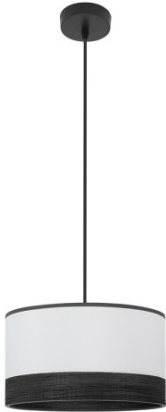

REF. 190093009

Colgante Olga 1xe27 Negro/blanco-mad.negra Regx30x30 Cm

Ean: 8435684326399
Serie: OLGA
Color: Blanco/Madera Negra

Colgante de la serie OLGA de color NEGRO con pantalla confeccionada en colores BLANCO/MADERA NEGRA. Realizado en textil y metal. Posee un portalámparas E27. Bombilla no incluida. El original diseño de sus pantallas, combinando el blanco con colores madera clara o madera negra, hace que esta serie pueda combinarse con distintos estilos de decoración, desde el moderno al rústico, muy acorde también con decoraciones naturales o minimalistas. Aportan calidez a comedores, dormitorios, salones y centros de trabajo. Tiene unas dimensiones, con altura regulable, de 47<110x30x30 centímetros. Se puede completar con toda una serie de artículos a juego, como colgantes, plafones, sobremesas, apliques y pies de salón, para cubrir todas las necesidades de iluminación que requiera su hogar o centro de trabajo.

[Ver online](#)

LUZ

Proyección de la luz		Luz difusa general
Bombillas incluidas		No
Portalámparas		1xE27

MATERIAL Y COLOR

Material Pantalla	Textil
Material Armazón	Metal
Color Pantalla	Blanco/Madera Negra
Color Armazón	Negro

GENERAL

Material	Metal / Textil
Uso (Interior/Exterior)	Recomendado para interiores
Tipo de instalación	En superficie
Uso	Doméstico

REF. 190093009

Colgante Olga 1xe27 Negro/blanco-mad.negra Regx30x30 Cm

Certificado CE	CE	SI
Certificado Reciclaje		SI

DIMENSIONES

Dimensiones (alto x ancho x fondo) cm.	47<110X30X30 cm.
Peso Neto gr.	500 gr.
Peso Bruto gr.	795 gr.
Medidas embalaje cm.	33x33x20 cm.
Diámetro	30
Tamaño	S

INFORMACIÓN TÉCNICA

Voltaje		220-240 V
---------	--	-----------