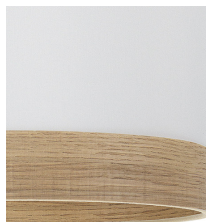

REF. 190093001

Colgante Olga 1xe27 Blanco/blanco-mad.clara Regx30x30 Cm

Ean: 8435684326382  
Serie: OLGA  
Color: Blanco/Madera Clara

Colgante de la serie OLGA de color BLANCO con pantalla confeccionada en colores BLANCO/MADERA CLARA. Realizado en textil y metal. Posee un portalámparas E27. Bombilla no incluida. El original diseño de sus pantallas, combinando el blanco con colores madera clara o madera negra, hace que esta serie pueda combinarse con distintos estilos de decoración, desde el moderno al rústico, muy acorde también con decoraciones naturales o minimalistas. Aportan calidez a comedores, dormitorios, salones y centros de trabajo. Tiene unas dimensiones, con altura regulable, de 47<110x30x30 centímetros. Se puede completar con toda una serie de artículos a juego, como colgantes, plafones, sobremesas, apliques y pies de salón, para cubrir todas las necesidades de iluminación que requiera su hogar o centro de trabajo.

[Ver online](#)

**LUZ**

Proyección de la luz		Luz difusa general
Bombillas incluidas		No
Portalámparas		1xE27

**MATERIAL Y COLOR**

Material Pantalla		Textil
Material Armazón		Metal
Color Pantalla		Blanco/Madera Clara
Color Armazón		Blanco

**GENERAL**

Material		Metal / Textil
Uso (Interior/Exterior)		Recomendado para interiores
Tipo de instalación		En superficie
Uso		Doméstico

REF. 190093001

Colgante Olga 1xe27 Blanco/blanco-mad.clara Regx30x30 Cm