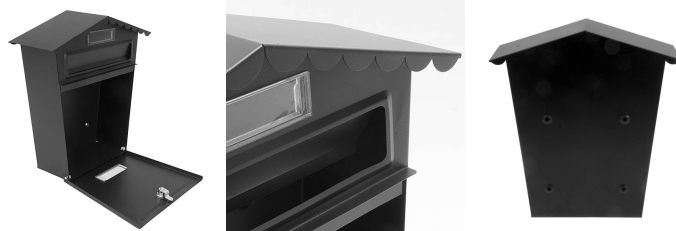

REF. 189701009

Buzon De Correo Frida Acero Galvanizado Negro 36x32x10 Cm
Tejado Antilluvia, Ventana Visualizacion

Ean: 8435684325859
Serie: FRIDA
Color: Negro

Buzón de correos de la serie FRIDA en color NEGRO. Realizado en Acero Galvanizado, material resistente y duradero, preparado para colocar en pared en el exterior. Fácil de instalar y de diseño, tanto para viviendas unifamiliares como para locales, garajes y centros de trabajo. Se presenta con un bonito tejadillo decorativo en forma de casita, ranura con tapa abatible para protección anti lluvia y anti robo, con ventana de identificación y ventana de visualización de correo, cerradura de cilindro con 2 llaves y apertura de puerta frontal, lo que lo hace muy cómodo a la hora de retirar su correo. Tiene unas dimensiones de 36x32x10 centímetros, con capacidad para correo DIN A4 y revistas. Modelo disponible en color negro, verde o blanco.

[Ver online](#)

GENERAL

| | | |
|-------------------------|--|--|
| Color | | Negro |
| Material | | Acero Galvanizado |
| Uso (Interior/Exterior) | | Recomendado para interiores y exteriores |
| Tipo de instalación | | En superficie |
| Uso | | Doméstico |
| Certificado CE | | SI |
| Certificado Reciclaje | | SI |