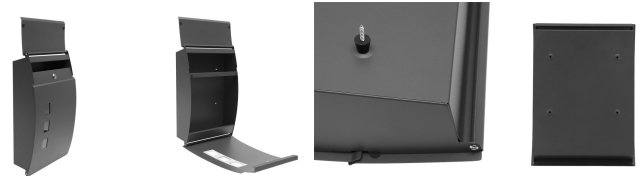

REF. 189601028

Buzon De Correo Mate Acero Galvanizado Gris 45x31x10 Cm De Diseño Antilluvia, Cerradura Cilindrica

Ean: 8435684325835
Serie: MATE
Color: Gris

Buzón de correos de gran tamaño de la serie MATE en color GRIS. Realizado en Acero Galvanizado, material resistente y preparado para colocar en pared en el exterior. Fácil de instalar y de diseño moderno, tanto para casas unifamiliares como para locales, empresas y centros de trabajo. Su boca de introducción viene con tapa anti lluvia, dejando cubierta su cerradura de la intemperie, con tres ventanas que permiten visualizar la correspondencia, cerradura de cilindro con 2 llaves y apertura de puerta frontal, lo que hace fácil la extracción de su correo. Se aconseja instalar con los topes de goma que le vienen incluidos, ya que le darán el espacio necesario para abrir completamente sus ventanas e impermeabilizar los huecos que quedan pegados a la pared. Tiene unas dimensiones de 45x31x10 centímetros, con capacidad para correo DIN A4 y revistas.

[Ver online](#)

GENERAL

Color		Gris
Material		Acero Galvanizado
Uso (Interior/Exterior)		Recomendado para interiores y exteriores
Tipo de instalación		En superficie
Uso		Doméstico
Certificado CE	CE	SI
Certificado Reciclaje		SI

DIMENSIONES

Dimensiones (alto x ancho x fondo) cm.	45X31X10 cm.
Peso Neto gr.	2335 gr.
Peso Bruto gr.	2580 gr.
Medidas embalaje cm.	46x32x11 cm.