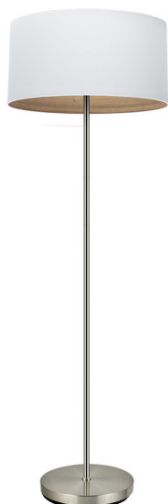

REF. 189141085

Pie Salon Tatiana 1xe27 Niquel/blanco-mad.Clara 162x40x40 Cm

Ean: 8435684324470
Serie: TATIANA
Color: Blanco/Madera Clara

Pie de Salón de la serie TATIANA de color NIQUEL con pantalla BLANCO/MADERA CLARA. Posee un portalámparas E27. Bombilla no incluida. Tiene unas dimensiones de 162x40x40 centímetros. Serie de estilo moderno, destaca por el interior de sus pantallas con colores madera u óxido, lo que la hace compatible con muchos estilos de decoración, de líneas sencillas pero elegante. Puede completar su decoración con una gran variedad de artículos en esta serie que aportan calidez y serenidad a la estancia que iluminan, como son los colgantes, sobremesas, apliques, plafones y pies de salón, cubriendo cualquier necesidad de iluminación en su hogar o lugar de trabajo.

[Ver online](#)

LUZ

Proyección de la luz		Luz difusa general
Bombillas incluidas		No
Portalámparas		1xE27

MATERIAL Y COLOR

Material Pantalla		Textil
Material Armazón		Metal
Color Pantalla		Blanco/Madera Clara
Color Armazón		Níquel

GENERAL

Material		Metal / Textil
Uso (Interior/Exterior)		Recomendado para interiores
Tipo de instalación		En superficie
Uso		Doméstico
Certificado CE		SI

REF. 189141085

Pie Salon Tatiana 1xe27 Niquel/blanco-mad.Clara 162x40x40 Cm