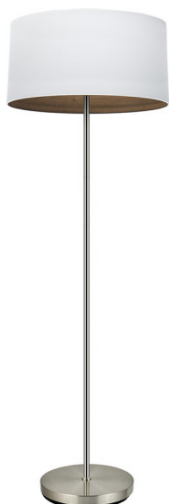

REF. 189141084

Pie Salon Tatiana 1xe27 Niquel/blanco-mad.Oscura 162x40x40 Cm

Ean: 8435684324463
Serie: TATIANA
Color: Blanco/Madera Oscura

Pie de Salón de la serie TATIANA de color NIQUEL con pantalla BLANCO/MADERA OSCURA. Posee un portalámparas E27. Bombilla no incluida. Tiene unas dimensiones de 162x40x40 centímetros. Serie de estilo moderno, destaca por el interior de sus pantallas con colores madera u óxido, lo que la hace compatible con muchos estilos de decoración, de líneas sencillas pero elegante. Puede completar su decoración con una gran variedad de artículos en esta serie que aportan calidez y serenidad a la estancia que iluminan, como son los colgantes, sobremesas, apliques, plafones y pies de salón, cubriendo cualquier necesidad de iluminación en su hogar o lugar de trabajo.

[Ver online](#)

LUZ

Proyección de la luz		Luz difusa general
Bombillas incluidas		No
Portalámparas		1xE27

MATERIAL Y COLOR

Material Pantalla		Textil
Material Armazón		Metal
Color Pantalla		Blanco/Madera Oscura
Color Armazón		Níquel

GENERAL

Material		Metal / Textil
Uso (Interior/Exterior)		Recomendado para interiores
Tipo de instalación		En superficie
Uso		Doméstico
Certificado CE		SI

REF. 189141084

Pie Salon Tatiana 1xe27 Niquel/blanco-mad.Oscura 162x40x40 Cm