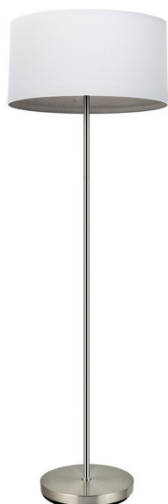

REF. 189141083

Pie Salon Tatiana 1xe27 Niquel/blanco-mad.Gris 162x40x40 Cm

Ean: 8435684324456  
Serie: TATIANA  
Color: Blanco/Madera Gris

Pie de Salón de la serie TATIANA de color NIQUEL con pantalla BLANCO/MADERA GRIS. Posee un portalámparas E27. Bombilla no incluida. Tiene unas dimensiones de 162x40x40 centímetros. Serie de estilo moderno, destaca por el interior de sus pantallas con colores madera u óxido, lo que la hace compatible con muchos estilos de decoración, de líneas sencillas pero elegante. Puede completar su decoración con una gran variedad de artículos en esta serie que aportan calidez y serenidad a la estancia que iluminan, como son los colgantes, sobremesas, apliques, plafones y pies de salón, cubriendo cualquier necesidad de iluminación en su hogar o lugar de trabajo.

#### LUZ

Proyección de la luz		Luz difusa general
Bombillas incluidas		No
Portalámparas		1xE27

#### MATERIAL Y COLOR

Material Pantalla		Textil
Material Armazón		Metal
Color Pantalla		Blanco/Madera Gris
Color Armazón		Níquel

#### GENERAL

Material		Metal / Textil
Uso (Interior/Exterior)		Recomendado para interiores
Tipo de instalación		En superficie
Uso		Doméstico
Certificado CE		SI

REF. 189141083

Pie Salon Tatiana 1xe27 Niquel/blanco-mad.Gris 162x40x40 Cm