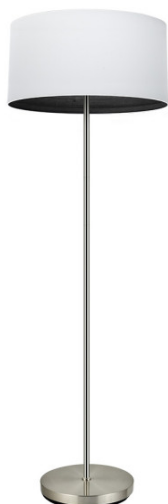

REF. 189141009

Pie Salon Tatiana 1xe27 Niquel/blanco-mad.Negra 162x40x40 Cm

Ean: 8435684324432
Serie: TATIANA
Color: Blanco/Madera Negra

Pie de Salón de la serie TATIANA de color NIQUEL con pantalla BLANCO/MADERA NEGRA. Posee un portalámparas E27. Bombilla no incluida. Tiene unas dimensiones de 162x40x40 centímetros. Serie de estilo moderno, destaca por el interior de sus pantallas con colores madera u óxido, lo que la hace compatible con muchos estilos de decoración, de líneas sencillas pero elegante. Puede completar su decoración con una gran variedad de artículos en esta serie que aportan calidez y serenidad a la estancia que iluminan, como son los colgantes, sobremesas, apliques, plafones y pies de salón, cubriendo cualquier necesidad de iluminación en su hogar o lugar de trabajo.

[Ver online](#)

LUZ

Proyección de la luz		Luz difusa general
Bombillas incluidas		No
Portalámparas		1xE27

MATERIAL Y COLOR

Material Pantalla	Textil
Material Armazón	Metal
Color Pantalla	Blanco/Madera Negra
Color Armazón	Níquel

GENERAL

Material	Metal / Textil
Uso (Interior/Exterior)	Recomendado para interiores
Tipo de instalación	En superficie
Uso	Doméstico
Certificado CE	SI

REF. 189141009

Pie Salon Tatiana 1xe27 Niquel/blanco-mad.Negra 162x40x40 Cm