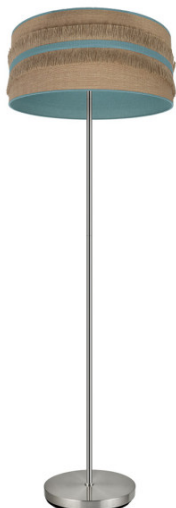

REF. 188541048

Pie Salon Natalia 1xe27 Niquel/saco-turquesa 164x40x40 Cm

Ean: 8435684322483
Serie: NATALIA
Color: Saco/Turquesa

Pie de Salón de la serie NATALIA de color NIQUEL con pantalla confeccionada en tela de SACO y tela de lino rayado de color TURQUESA. Posee un portalámparas E27. Bombilla no incluida. Destaca su pantalla cilíndrica con una doble pasamanería de flecos y cinta de colores al igual que su interior, resultando una serie moderna y muy decorativa. Ideal para dormitorios, entradas, salones y salas de estar, compatibles tanto con decoraciones rústicas como clásicas o vintage. Tiene unas dimensiones de 164x40x40 centímetros. En esta serie podemos encontrar colgantes, sobremesas, apliques, plafones y pies de salón, todos combinando el tejido de saco con lino blanco, naranja, negro, beis ó turquesa, y con monturas en negro, blanco, cuero ó níquel.

[Ver online](#)

LUZ

Proyección de la luz		Luz difusa general
Bombillas incluidas		No
Portalámparas		1xE27

MATERIAL Y COLOR

Material Pantalla	Textil
Material Armazón	Metal
Color Pantalla	Saco/Turquesa
Color Armazón	Níquel

GENERAL

Material	Metal / Textil
Uso (Interior/Exterior)	Recomendado para interiores
Tipo de instalación	En superficie
Uso	Doméstico

REF. 188541048

Pie Salon Natalia 1xe27 Niquel/saco-turquesa 164x40x40 Cm