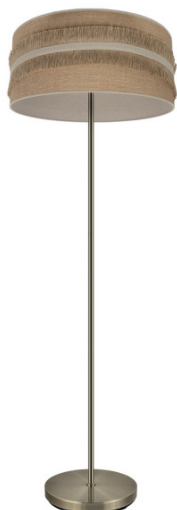

REF. 188541015

Pie Salon Natalia 1xe27 Cuero/saco-beis 164x40x40 Cm

Ean: 8435684322476
Serie: NATALIA
Color: Saco/Beis

Pie de Salón de la serie NATALIA de color CUERO con pantalla confeccionada en tela de SACO y tela de lino rayado de color BEIS. Posee un portalámparas E27. Bombilla no incluida. Destaca su pantalla cilíndrica con una doble pasamanería de flecos y cinta de colores al igual que su interior, resultando una serie moderna y muy decorativa. Ideal para dormitorios, entradas, salones y salas de estar, compatibles tanto con decoraciones rústicas como clásicas o vintage. Tiene unas dimensiones de 164x40x40 centímetros. En esta serie podemos encontrar colgantes, sobremesas, apliques, plafones y pies de salón, todos combinando el tejido de saco con lino blanco, naranja, negro, beis ó turquesa, y con monturas en negro, blanco, cuero ó níquel.

[Ver online](#)

LUZ

Proyección de la luz		Luz difusa general
Bombillas incluidas		No
Portalámparas		1xE27

MATERIAL Y COLOR

Material Pantalla	Textil
Material Armazón	Metal
Color Pantalla	Saco/Beis
Color Armazón	Cuero

GENERAL

Material		Metal / Textil
Uso (Interior/Exterior)		Recomendado para interiores
Tipo de instalación		En superficie
Uso		Doméstico

REF. 188541015

Pie Salon Natalia 1xe27 Cuero/saco-beis 164x40x40 Cm