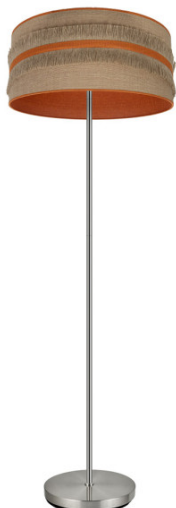

REF. 188541004

Pie Salon Natalia 1xe27 Niquel/saco-naranja 164x40x40 Cm

Ean: 8435684322452
Serie: NATALIA
Color: Saco/Naranja

Pie de Salón de la serie NATALIA de color NIQUEL con pantalla confeccionada en tela de SACO y tela de lino rayado de color NARANJA. Posee un portalámparas E27. Bombilla no incluida. Destaca su pantalla cilíndrica con una doble pasamanería de flecos y cinta de colores al igual que su interior, resultando una serie moderna y muy decorativa. Ideal para dormitorios, entradas, salones y salas de estar, compatibles tanto con decoraciones rústicas como clásicas o vintage. Tiene unas dimensiones de 164x40x40 centímetros. En esta serie podemos encontrar colgantes, sobremesas, apliques, plafones y pies de salón, todos combinando el tejido de saco con lino blanco, naranja, negro, beis ó turquesa, y con monturas en negro, blanco, cuero ó níquel.

[Ver online](#)

LUZ

Proyección de la luz		Luz difusa general
Bombillas incluidas		No
Portalámparas		1xE27

MATERIAL Y COLOR

Material Pantalla	Textil
Material Armazón	Metal
Color Pantalla	Saco/Naranja
Color Armazón	Níquel

GENERAL

Material	Metal / Textil
Uso (Interior/Exterior)	Recomendado para interiores
Tipo de instalación	En superficie
Uso	Doméstico

REF. 188541004

Pie Salon Natalia 1xe27 Niquel/saco-naranja 164x40x40 Cm