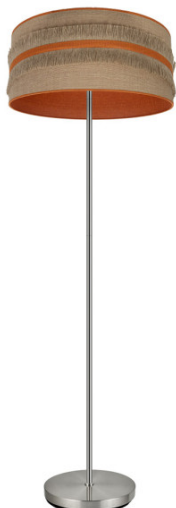

REF. 188541004

Pie Salon Natalia 1xe27 Niquel/saco-naranja 164x40x40 Cm

Ean: 8435684322452  
Serie: NATALIA  
Color: Saco/Naranja

Pie de Salón de la serie NATALIA de color NIQUEL con pantalla confeccionada en tela de SACO y tela de lino rayado de color NARANJA. Posee un portalámparas E27. Bombilla no incluida. Destaca su pantalla cilíndrica con una doble pasamanería de flecos y cinta de colores al igual que su interior, resultando una serie moderna y muy decorativa. Ideal para dormitorios, entradas, salones y salas de estar, compatibles tanto con decoraciones rústicas como clásicas o vintage. Tiene unas dimensiones de 164x40x40 centímetros. En esta serie podemos encontrar colgantes, sobremesas, apliques, plafones y pies de salón, todos combinando el tejido de saco con lino blanco, naranja, negro, beis ó turquesa, y con monturas en negro, blanco, cuero ó níquel.

#### LUZ

Proyección de la luz		Luz difusa general
Bombillas incluidas		No
Portalámparas		1xE27

#### MATERIAL Y COLOR

Material Pantalla	Textil
Material Armazón	Metal
Color Pantalla	Saco/Naranja
Color Armazón	Níquel

#### GENERAL

Material	Metal / Textil
Uso (Interior/Exterior)	Recomendado para interiores
Tipo de instalación	En superficie
Uso	Doméstico

REF. 188541004

Pie Salon Natalia 1xe27 Niquel/saco-naranja 164x40x40 Cm