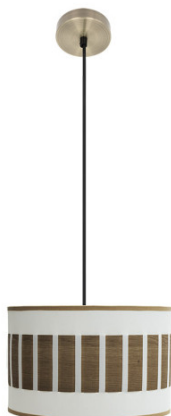

REF. 188493084

Colgante Ivanna 1xe27 Cuero/blanco-madera Oscura Regx30x30 Cm

Ean: 8435684321264
Serie: IVANNA
Color: Blanco/Madera Oscura

Colgante de la serie IVANNA de color CUERO con pantalla en BLANCO/MADERA OSCURA. Posee un portalámparas E27. Bombilla no incluida. Destaca su original pantalla cilíndrica con entredós y pasa cinta en colores madera, resultando una combinación muy moderna y elegante, ideal para decorar e iluminar en entraditas, salones, despachos y salas de estar. Muy acorde tanto para decoraciones rústicas como modernas o vintage. Tiene unas dimensiones, regulables en altura, de 46<109x30x30 centímetros. En esta serie podemos encontrar los colgantes de 60, 50, 40 y 30 centímetros de diámetro, dos tamaños diferentes de sobremesas, aplique, plafones de 48, 72 y 96 watos y el pie de salón, todos combinando con colores madera.

[Ver online](#)

LUZ

Proyección de la luz		Luz difusa general
Bombillas incluidas		No
Portalámparas		1xE27

MATERIAL Y COLOR

Material Pantalla	Textil
Material Armazón	Metal
Color Pantalla	Blanco/Madera Oscura
Color Armazón	Cuero

GENERAL

Material		Metal / Textil
Uso (Interior/Exterior)		Recomendado para interiores
Tipo de instalación		En superficie
Uso		Doméstico

REF. 188493084

Colgante Ivanna 1xe27 Cuero/blanco-madera Oscura Regx30x30