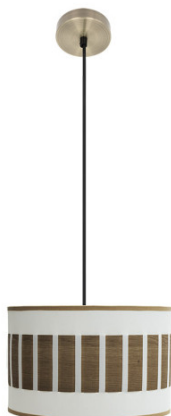

REF. 188493084

Colgante Ivanna 1xe27 Cuero/blanco-madera Oscura Regx30x30 Cm

Ean: 8435684321264
Serie: IVANNA
Color: Blanco/Madera Oscura

Colgante de la serie IVANNA de color CUERO con pantalla en BLANCO/MADERA OSCURA. Posee un portalámparas E27. Bombilla no incluida. Destaca su original pantalla cilíndrica con entredós y pasa cinta en colores madera, resultando una combinación muy moderna y elegante, ideal para decorar e iluminar en entraditas, salones, despachos y salas de estar. Muy acorde tanto para decoraciones rústicas como modernas o vintage. Tiene unas dimensiones, regulables en altura, de 46<109x30x30 centímetros. En esta serie podemos encontrar los colgantes de 60, 50, 40 y 30 centímetros de diámetro, dos tamaños diferentes de sobremesas, aplique, plafones de 48, 72 y 96 vatios y el pie de salón, todos combinando con colores madera.

[Ver online](#)

LUZ

Proyección de la luz		Luz difusa general
Bombillas incluidas		No
Portalámparas		1xE27

MATERIAL Y COLOR

Material Pantalla	Textil
Material Armazón	Metal
Color Pantalla	Blanco/Madera Oscura
Color Armazón	Cuero

GENERAL

Material	Metal / Textil
Uso (Interior/Exterior)	Recomendado para interiores
Tipo de instalación	En superficie
Uso	Doméstico

REF. 188493084

Colgante Ivanna 1xe27 Cuero/blanco-madera Oscura Regx30x30