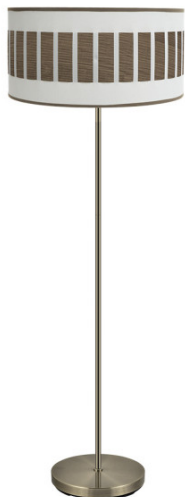

REF. 188441084

Pie Salon Ivanna 1xe27 Cuero/blanco-madera Oscura 163x40x40 Cm

Ean: 8435684320793
Serie: IVANNA
Color: Blanco/Madera Oscura

Pie de Salón de la serie IVANNA de color CUERO con pantalla en BLANCO/MADERA OSCURA. Posee un portalámparas E27. Bombilla no incluida. Destaca su original pantalla cilíndrica con entredós y pasa cinta en colores madera, resultando una combinación muy moderna y elegante, ideal para decorar e iluminar en entraditas, salones, despachos y salas de estar, muy acorde tanto para decoraciones rústicas como modernas o vintage. Tiene unas dimensiones de 163x40x40 centímetros. En esta serie podemos encontrar los colgantes de 60, 50, 40 y 30 centímetros de diámetro, dos tamaños diferentes de sobremesas, aplique, plafones de 48, 72 y 96 watos y el pie de salón, todos combinando con colores madera.

[Ver online](#)

LUZ

Proyección de la luz		Luz difusa general
Bombillas incluidas		No
Portalámparas		1xE27

MATERIAL Y COLOR

Material Pantalla	Textil
Material Armazón	Metal
Color Pantalla	Blanco/Madera Oscura
Color Armazón	Cuero

GENERAL

Material	Metal / Textil
Uso (Interior/Exterior)	Recomendado para interiores
Tipo de instalación	En superficie
Uso	Doméstico
Certificado CE	SI

REF. 188441084

Pie Salon Ivanna 1xe27 Cuero/blanco-madera Oscura 163x40x40