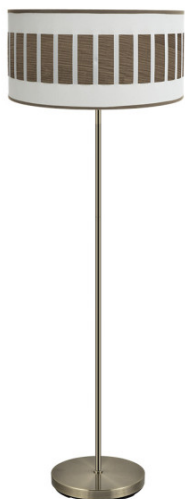

REF. 188441084

Pie Salon Ivanna 1xe27 Cuero/blanco-madera Oscura 163x40x40 Cm

Ean: 8435684320793
Serie: IVANNA
Color: Blanco/Madera Oscura

Pie de Salón de la serie IVANNA de color CUERO con pantalla en BLANCO/MADERA OSCURA. Posee un portalámparas E27. Bombilla no incluida. Destaca su original pantalla cilíndrica con entredós y pasa cinta en colores madera, resultando una combinación muy moderna y elegante, ideal para decorar e iluminar en entraditas, salones, despachos y salas de estar, muy acorde tanto para decoraciones rústicas como modernas o vintage. Tiene unas dimensiones de 163x40x40 centímetros. En esta serie podemos encontrar los colgantes de 60, 50, 40 y 30 centímetros de diámetro, dos tamaños diferentes de sobremesas, aplique, plafones de 48, 72 y 96 watos y el pie de salón, todos combinando con colores madera.

[Ver online](#)

LUZ

Proyección de la luz		Luz difusa general
Bombillas incluidas		No
Portalámparas		1xE27

MATERIAL Y COLOR

Material Pantalla	Textil
Material Armazón	Metal
Color Pantalla	Blanco/Madera Oscura
Color Armazón	Cuero

GENERAL

Material		Metal / Textil
Uso (Interior/Exterior)		Recomendado para interiores
Tipo de instalación		En superficie
Uso		Doméstico
Certificado CE		SI

REF. 188441084

Pie Salon Ivanna 1xe27 Cuero/blanco-madera Oscura 163x40x40