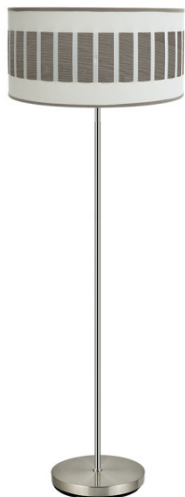

REF. 188441083

Pie Salon Ivanna 1xe27 Niquel/blanco-madera Gris 163x40x40 Cm

Ean: 8435684320786
Serie: IVANNA
Color: Blanco/Madera Gris

Pie de Salón de la serie IVANNA de color NIQUEL con pantalla en BLANCO/MADERA GRIS. Posee un portalámparas E27. Bombilla no incluida. Destaca su original pantalla cilíndrica con entredós y pasa cinta en colores madera, resultando una combinación muy moderna y elegante, ideal para decorar e iluminar en entraditas, salones, despachos y salas de estar, muy acorde tanto para decoraciones rústicas como modernas o vintage. Tiene unas dimensiones de 163x40x40 centímetros. En esta serie podemos encontrar los colgantes de 60, 50, 40 y 30 centímetros de diámetro, dos tamaños diferentes de sobremesas, aplique, plafones de 48, 72 y 96 vatios y el pie de salón, todos combinando con colores madera.

[Ver online](#)

LUZ

Proyección de la luz		Luz difusa general
Bombillas incluidas		No
Portalámparas		1xE27

MATERIAL Y COLOR

Material Pantalla	Textil
Material Armazón	Metal
Color Pantalla	Blanco/Madera Gris
Color Armazón	Níquel

GENERAL

Material		Metal / Textil
Uso (Interior/Exterior)		Recomendado para interiores
Tipo de instalación		En superficie
Uso		Doméstico
Certificado CE		SI

REF. 188441083

Pie Salon Ivanna 1xe27 Niquel/blanco-madera Gris 163x40x40 Cm