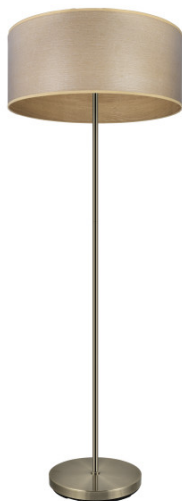

REF. 188341085

Pie Salon Tania 1xe27 Cuero/madera Clara 162x40x40 Cm

Ean: 8435684320830  
Serie: TANIA  
Color: Madera Clara

Pie de Salón de la serie TANIA de color CUERO con pantalla MADERA CLARA en su interior. Posee un portalámparas E27. Bombilla no incluida. Tiene unas dimensiones de 162x40x40 centímetros. Serie muy decorativa y gracias al juego de sus pantallas con interior en colores madera, resulta muy acorde con distintos estilos de decoración como el rústico, moderno o vintage. Con una gran variedad de artículos en esta serie que aportan calidez y elegancia a salones, dormitorios, comedores y salas de estar, se pueden combinar a su elección los colgantes de 50, 40 y 30 centímetros de diámetro, dos tamaños diferentes de sobremesas, aplique, plafones de 48, 72 y 96 vatios y el pie de salón, cubriendo cualquier necesidad de iluminación en su hogar o lugar de trabajo.

[Ver online](#)

**LUZ**

Proyección de la luz		Luz difusa general
Bombillas incluidas		No
Portalámparas		1xE27

**MATERIAL Y COLOR**

Material Pantalla	Textil
Material Armazón	Metal
Color Pantalla	Madera Clara
Color Armazón	Cuero

**GENERAL**

Material		Metal / Textil
Uso (Interior/Exterior)		Recomendado para interiores
Tipo de instalación		En superficie
Uso		Doméstico

REF. 188341085

Pie Salon Tania 1xe27 Cuero/madera Clara 162x40x40 Cm